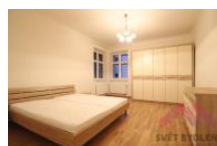

Volné od 1.3!

Vzhledem k ostatním nájemcům v domě majitel domu preferuje spolubydlící a páry před rodinami.

Podmínky:

Max. 3 osoby,
bez domácích zvířat.

Cena: 22.400K + 1.000K paušál na služby na byt (odvoz odpadu, úklid domu) + elektřina a plyn se převádí na nájemce.
Vodné bude účtováno dle stavu vodoměru (spotřeba celkem cca. 3.500K)

ID inzerátu ESO:	4385878
Inzerát vydán:	21.02.2026
ID zakázky v RK:	0130
Budova je z:	Smíšená
Stav:	Velmi dobrý
Vlastnictví:	Osobní
Umístění:	1. podlaží
Obytná plocha:	78 m²
Užitná plocha:	78 m²
Plocha sklepa:	6 m²
Plocha zahrady:	600 m²
Zastavěná plocha:	123 m²