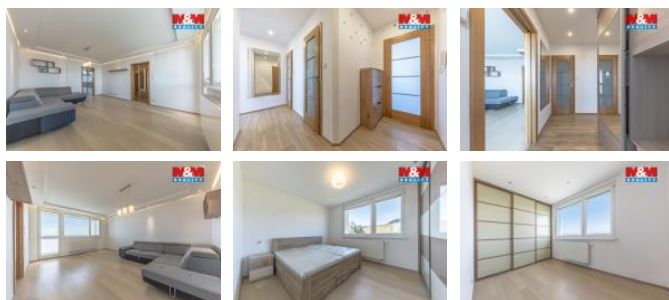

K pronájmu, Byt 3+1

íslo inzerátu (ID): 4396628 Datum vydání: 07.05.2026

Cena za nemovitost:

15 000 K

Lokalita:
Semily

Pronájem bytu 3+1 o užitné ploše 72 m² v panelovém domě (8 NP, 6. patro) na okraji Lomnice nad Popelkou. Slunný byt ve velmi dobrém stavu, částečně luxusně upravený, nízké provozní náklady díky zateplení domu. Nabízí krásný výhled na Krkonoše a kompletní obývací vybavenost v dosahu. Ideální volba pro rodinu nebo náročnější klienty. Prohlídky po dohodě s naším makléřem. Kontaktujte nás brzy.

ID inzerátu ESO:	4396628
Inzerát vydán:	14.04.2026
Inzerát aktualizován:	07.05.2026
ID zakázky v RK:	900937168
Budova je z:	Panel
Stav:	Velmi dobrý
Vlastnictví:	Osobní
Lodžie:	ANO
Užitná plocha:	72 m ²
Kód zakázky:	937168