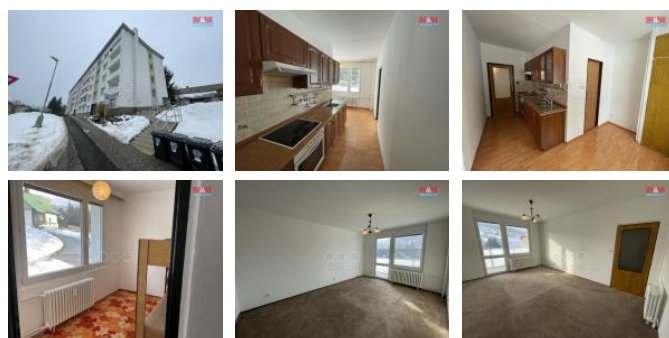

## K pronájmu, Byt 3+1

íslo inzerátu (ID): 4310090 Datum vydání: 12.02.2025

Cena za nemovitost:

**15 000 K**

Lokalita:  
**Semily**

Nabízíme k pronájmu hezký, udržovaný byt 3 + 1 o užitné ploše 62,5 m<sup>2</sup> v klidné části Dolní Rokytnice nad Jizerou, jen 5 minut ch ze od nám stí. Bytová jednotka se nachází ve zvýšeném p ízemí ty podlažního panelového domu, který je nov zateplený. K bytu náleží sklepní plechová koje, což zajiš uje dostatek úložného prostoru. V byt je kuchy , 2 ložnice, obývací pokoj s lodžii, koupelna s vanou a samostatná toaleta. Nájemné íní 15 000 K v . služeb, elekt inu si hradí nájemce sám. Vratná kauce je 30 000 K . Toto bydlení je ideální volbou pro ty, kte í milují klid s dobrou dostupností veškeré ob anské vybavenosti a krásné p írody. Mnoho ski areál v t sné blízkosti a výhled na Lysou horu jsou dalšími velkými klady této nabídky. Sv tlý byt s krásným výhledem je ihned k nast hování, neváhejte nás kontaktovat a domluvit si prohlídku.

ID inzerátu ESO:	4310090
Inzerát vydán:	09.02.2025
Inzerát aktualizován:	12.02.2025
ID zakázky v RK:	900898005
Budova je z:	Panel
Stav:	Velmi dobrý
Vlastnictví:	Osobní
Lodžie:	ANO
Užitná plocha:	62 m <sup>2</sup>
Kód zakázky:	898005