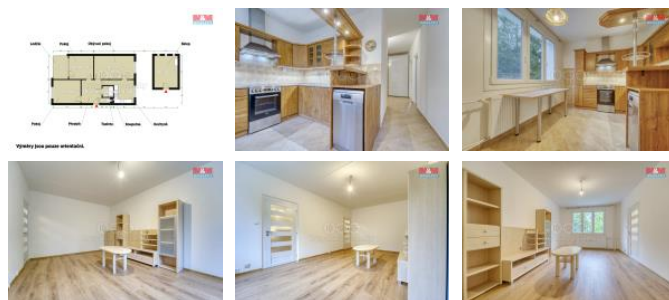

## K pronájmu, Byt 3+1

íslo inzerátu (ID): 4283981 Datum vydání: 24.10.2024

Cena za nemovitost:

**17 900 K**

Lokalita:

Hledáte prostorný a hezký byt k pronájmu? Nabízíme zrekonstruovaný byt 3+1 s lodžii, který se nachází ve zvýšeném přízemí panelového domu v Plzni - Bolevci, ul. Zápavní. P edností bytu není jen lokalita, kdy máte veškerou ob anskou vybavenost i p írodu (Bolevecké rybníky a lesy) na dosah ruky. Mezi devízy bytu lze adit i samostatné a nepr chozí místnosti, zasklenou lodžii. Pro uložení Vašich v cí oceníte místnost o vým e p es 16 m<sup>2</sup> situovanou v suterénu domu. Jednotka je áste n vybavena (viz. foto). Tato nabídka je vhodná pro každého, kdo hledá klidné bydlení v hezkém byt a skv lé lokalit s dostupností dopravního spojení a ob anské vybavenosti. Ideální pro rodinu s d tmi, a to s ohledem na široké možnosti využití volného asu. Holé nájemné činí 17900 K /m s, zálohy na služby 3500 K /m s, p evod energií na nájemce. Vratná kauce 35800 K , provize RK 1x nájem + DPH. Prohlídky se konají dne 14.10.2024 od 15:00 hod, zarezervujte si sv j termín prohlídky v as. Budeme se na Vás t šit!

ID inzerátu ESO:	4283981
Inzerát vydán:	10.10.2024
Inzerát aktualizován:	24.10.2024
ID zakázky v RK:	900887100
Budova je z:	Panel
Stav:	Po rekonstrukci
Vlastnictví:	Osobní
Lodžie:	ANO
Užitná plocha:	73 m <sup>2</sup>
Kód zakázky:	887100