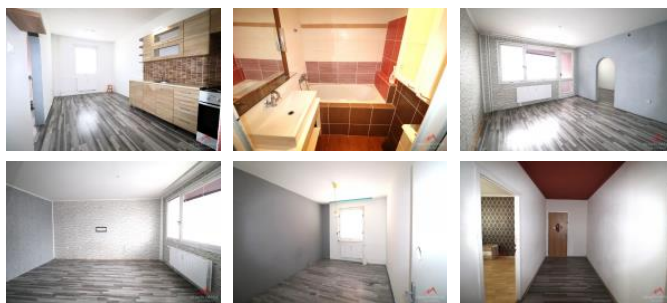

ID inzerátu ESO:	4383380
Inzerát aktualizován:	28.04.2026
Inzerát vydán:	08.02.2026
ID zakázky v RK:	0
Budova je z:	Panel
Stav:	Velmi dobrý
Vlastnictví:	Osobní
Umístění:	9. podlaží
Obytná plocha:	75 m ²
Lodžie:	5 m ²
Užitná plocha:	75 m ²
Podlahová plocha:	75 m ²