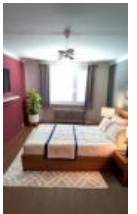

K pronájmu, Byt 3+1, 65 m2

íslo inzerátu (ID): 4279047 Datum vydání: 21.11.2024

Cena za nemovitost:

10 250 K

Lokalita:
Teplice

Rádi bychom vám nabídli byt o velikosti 3+1. Byt se nachází v Bílině na Sídlišti za Chlumem na samém okraji města. V okolí domu se nachází spousta zeleně a zároveň je zde mateřská školka, škola, veřejná parkovička, poblíž zastávka MHD. Pro rodinu je to ideální místo k bydlení. Samotný byt je atypicky postaven. Koupelna byla vybourána a postavena tak, aby vznikl větší prostor pro vanu, pračku i sušičku. Disponuje třemi prostornými pokoji, jeden z nich slouží jako obývací pokoj a je umístěn zhruba ve středě bytu. Z tohoto pokoje se vstupuje do koupelny, do druhého pokoje a do kuchyně. Kuchyň je vybavena novější kuchyňskou linkou s vestavnou troubou a plynovou varnou deskou. Z kuchyně vede spojovací chodba se vstupními dveřmi a dostatkem místa pro botník a vchod. Z chodby pak vstupujeme do třetího pokoje, který může sloužit jako dětský pokoj, svou polohou i velikostí je pro to ideální. Byt je v osobním vlastnictví a je zde možno se přihlásit k trvalému pobytu. Nájemné na daný měsíc včetně zálohových plateb je ve výši 13.500,-K / za jednu osobu, za každou další osobu je účtováno 700,-K na zálohové platby. Při podpisu smlouvy je nutné složit nájemné na daný měsíc, kauci ve výši nájemného a provizi RK. Nábytek není součástí pronájmu. Byt je k dispozici ihned.

ID inzerátu ESO:	4279047
Inzerát aktualizován:	21.11.2024
Inzerát vydán:	19.09.2024
ID zakázky v RK:	0
Budova je z:	Cihla
Stav:	Po rekonstrukci
Vlastnictví:	Osobní
Umístění:	3. podlaží
Obytná plocha:	65 m ²
Užitná plocha:	65 m ²
Podlahová plocha:	65 m ²