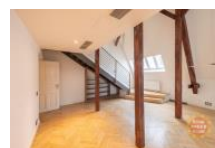

Secesní dům s recepcí, ostrahou a výtahem byl zrekonstruován se značnou péčí, což je z etelné již na fasádě - složité zdobení je perfektně opravené a v příjemných barvách. Společné znaky interiéru jsou například luxusní koupelny, mramorové obklady, které doplňuje benátský štuk na stěnách.

Tento byt má dispozici 3+1 s terasou a je situován v 5. patře. Byt nabízí v prvním patře vstupní chodbu s vestavnými skřínkami, ložnice s výhledem do klidného vnitrobloku, kde se nachází zadní trakt Maiselovy synagogy, koupelna s hydromasážní vanou a toaletou, obývací pokoj a samostatná kuchyně vybavená všemi spotřebiči.

Ve druhém patře je ložnice, koupelna se sprchovým koutem, toaletou a prostornou terasou (33 m²) ze které je úchvatný výhled na Pražský hrad. Centrální vytápění, klimatizace, alarm, bezpečnostní dveře.

Je zde možnost pronájmu garážového stání v ulici Bílkova. Stylové bydlení v centru msta, zažijte úchvatnou atmosféru historického centra Prahy a jedné z nejluxusnějších ulic Evropy. Kompletní občanská vybavenost - v okolí dostatek restaurací, kaváren a obchodů. Skvělá dopravní dostupnost - stanice metra Staromstská 5 minut volnou chůzí

ID inzerátu ESO:	4215985
Inzerát aktualizován:	14.10.2024
Inzerát vydán:	24.01.2024
ID zakázky v RK:	77065
Budova je z:	Cihla
Stav:	Velmi dobrý
Vlastnictví:	Osobní
Umístění:	5. podlaží
Obytná plocha:	168 m²
Užitná plocha:	168 m²
Podlahová plocha:	168 m²