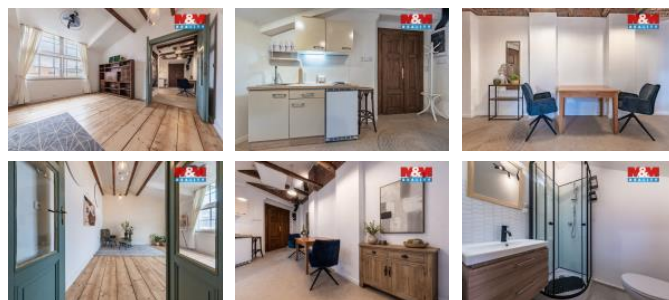

Okna jsou orientována do klidného vnitrobloku, což zajiš uje p íjemné bydlení i p esto, že se nemovitost nachází v samotném centru m sta. Prostor byl dosud využíván jako ateliér, ale lze jej snadno upravit pro pohodlné bydlení.

ID inzerátu ESO:	4396139
Inzerát vydán:	13.04.2026
Inzerát aktualizován:	07.05.2026
ID zakázky v RK:	900937272
Budova je z:	Cihla
Stav:	Velmi dobrý
Vlastnictví:	Osobní
Užitná plocha:	40 m <sup>2</sup>
Kód zakázky:	937272