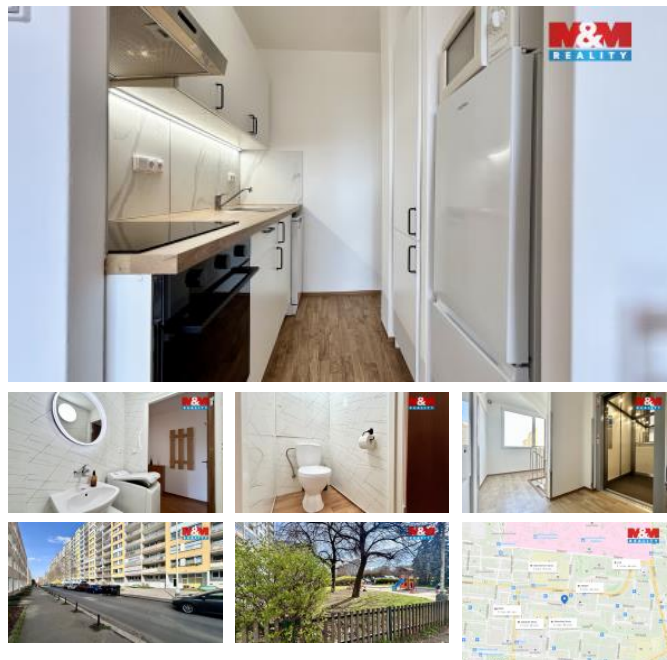

## K pronájmu, Byt 2+kk

íslo inzerátu (ID): 4394762 Datum vydání: 28.04.2026

Cena za nemovitost:

**17 700 K**

Lokalita:  
**Praha 8**

K pronájmu nabízíme sv tlý byt 2+kk 42,9 m<sup>2</sup>. Byt je ve 4. pat e panelového domu s výtahem, v žádané lokalit s výbornou dopravní dostupností, Praha 8 – Bohnice, orientovaný na jih. V byt je vstupní chodba s vestav nou sk íní, koupelna s vanou, samostatné WC, obývací pokoj s kuchy ským koutem a ložnice. Byt se nabízí kompletn vybavený dle fotografií v inzerátu, v etn zcela nové kuchy ské linky s novými spot ebi i (trouba, indukce, my ka, ledni ka, mikrovlnka). Po dohod lze pronajmout i bez nábytku. Vytáp ní a oh ev vody zajiš uje dálkový rozvod. V blízkosti domu je BUS zastávka s p ímým spojením na metro C - Kobylisy. V docházkové vzdálenosti - OC Krakov, Lidl a další obchody. V blízkosti je MŠ a ZŠ, zdravotní st edisko, sportovišt i aquapark Šutka. Byt je volný k nast hování dle dohody. Nájemné 17.700,-K , zálohy na služby - voda, teplo, .. 3.500,-K + elekt ina 1.000 K (p evádí se na nájemce). Vratná kauce 22.200,-K , provize RK 17.700,-K + DPH. V p ípad zájmu nás kontaktujte.

ID inzerátu ESO:	4394762
Inzerát vydán:	08.04.2026
Inzerát aktualizován:	28.04.2026
ID zakázky v RK:	900938480
Budova je z:	Panel
Stav:	Velmi dobrý
Vlastnictví:	Osobní
Užitná plocha:	42 m <sup>2</sup>
Kód zakázky:	938480