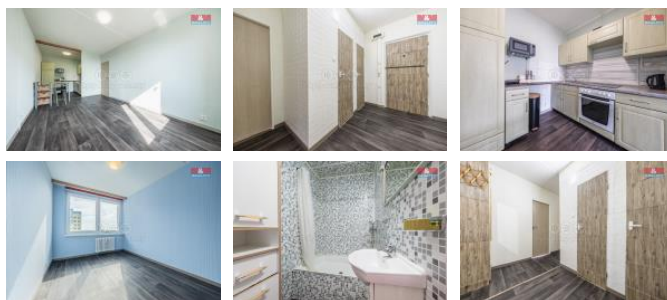

K pronájmu, Byt 2+kk

íslo inzerátu (ID): 4313445 Datum vydání: 23.02.2025

Cena za nemovitost:

15 000 K

Lokalita:

Most

Nabízíme k pronájmu byt 2+kk po ásté né rekonstrukci ve 2. pat e zatepleného panelového domu s výtahem a kamerovým systémem. Dispozice bytu zahrnuje obývací pokoj s kuchy ským koutem, samostatnou ložnici, koupelnu a prostornou chodbu. Byt je vybaven základními elektrospot ebi i a stolem se židlemi. Nemovitost se nachází v klidné lokalit obklopené p írodou a zelení, p i emž veškerá ob anská vybavenost je v krátkém dosahu. Pro milovníky zimních sport í je velkým plusem blízkost skiareálu Klíny. Pro více informací kontaktujte maklé e.

ID inzerátu ESO:	4313445
Inzerát vydán:	23.02.2025
ID zakázky v RK:	900900250
Budova je z:	Panel
Stav:	Velmi dobrý
Vlastnictví:	Osobní
Užitná plocha:	40 m ²
Kód zakázky:	900250

KONTAKTNÍ ÚDAJE:

Veronika Gründlová