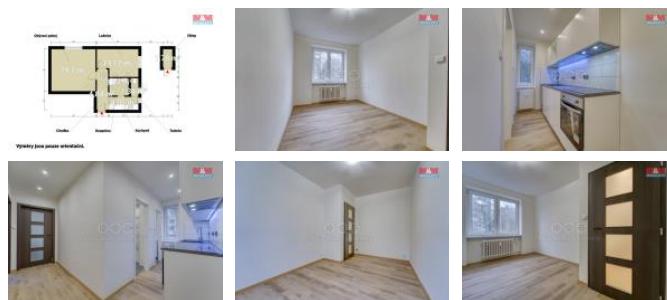

K pronájmu, Byt 2+kk

Cena za nemovitost:

10 000 K

íslo inzerátu (ID): 4310586 Datum vydání: 19.02.2025

Lokalita:
Most

Nabízíme Vám pronájem moderního bytu 2+kk po rekonstrukci o celkové výměře 42 m², který se nachází v Litvínově, ul. U Zámeckého parku. Byt je umístěn v prvním patře domu. Ohřev vody a vytápění je řešeno dálkově. K bytu náleží sklepní kóje. Nemovitost je vybavená kuchyňskou linkou (varná deska, trouba, digestoř). K nastoupení ihned. Nájemné za pronájem činí 10 000 Kč, nad rámec nájemného se hradí zálohy na služby a energie ve výši 3 500 Kč. Vratná kauce 15 000,- + provize RK. Pro více informací a domluvení prohlídky kontaktujte makléře.

ID inzerátu ESO:	4310586
Inzerát vydán:	10.02.2025
Inzerát aktualizován:	19.02.2025
ID zakázky v RK:	900897056
Budova je z:	Cihla
Stav:	Po rekonstrukci
Vlastnictví:	Osobní
Užitná plocha:	42 m ²
Kód zakázky:	897056