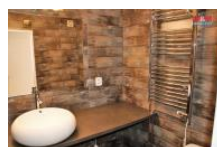

K pronájmu, Byt 2+kk

číslo inzerátu (ID): 4309848 Datum vydání: 15.02.2025

Cena za nemovitost:

23 000 K

Lokalita:

Praha 6

Rádi bychom Vám nabídli jedinečnou příležitost dlouhodobého pronájmu atypického mezonetového bytu 2+kk o rozloze 63 m² s balkónem 6 m², který se nachází v 6. a 7. nadzemním podlaží domu s výtahem. Z bytu je výhled do klidného vnitrobloku.

Ve spodním patře se nachází obývací pokoj se vstupem na balkon, kuchyni, koupelna a prádelna. V horním patře se nachází pokoj a koupelna se sprchovým koutem.

Dům se nachází v žádané lokalitě Prahy 6 - Bubeneč, v ulici Rooseveltova, která je proslulá svou atmosférou a vysokou úrovní rezidenčního bydlení. Okolí nabízí vše, co potřebujete – skvělé restaurace, útulné kavárny, školy, školky i obchody. Skvělá dopravní dostupnost je zajištěna díky blízkosti stanice metra A – Dejvická a tramvaje i autobusy máte doslova pár kroků od domu. Milovníci přírody a sportu ocení blízkost nádherného parku Stromovka, který je jen 3 minuty pěšky, ideální místo pro běh, procházky nebo pikniky s rodinou a přáteli. Pro více informací kontaktujte makléře.

ID inzerátu ESO:	4309848
Inzerát vydán:	09.02.2025
Inzerát aktualizován:	15.02.2025
ID zakázky v RK:	900898639
Budova je z:	Cihla
Stav:	Velmi dobrý
Vlastnictví:	Osobní
Balkón:	ANO
Užitná plocha:	63 m²
Kód zakázky:	898639