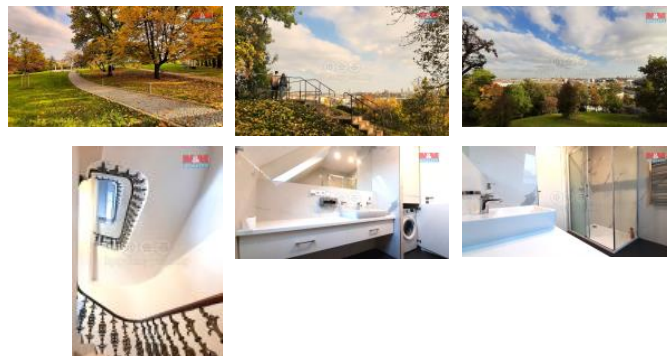

K pronájmu, Byt 2+kk

íslo inzerátu (ID): 4292079 Datum vydání: 21.11.2024

Cena za nemovitost:

25 000 K

Lokalita:
Praha 5

Bydlení jen pár minut od tepajícího srdce pražského Smíchova. Nabízíme k pronájmu unikátně řešený sv. tlý podkrovní byt 2+kk o užité ploše 61 m² a velkou terasou 9 m², umístěný v historickém inžovním domě s povodní atmosférou. Byt ve 3. patře má jedinečné výhledy do širokého okolí.

K dispozici je kuchyňská linka vybavená všemi potřebnými spotřebiči. Byt je orientován na jih a na sever, což zajišťuje příjemné klima po celý rok. Vytápění je elektrické podlahové v celém bytě, doplněné elektrickými topnými tělesy. V bytě je též instalována klimatizace pro parné letní dny.

V blízkosti domu najdete park Sacré Couer s unikátními výhledy na centrum Prahy. Obchodní centrum Nový Smíchov je přitom vzdáleno pouhých 10 minut pěšky přes park, takže budete mít vše potřebné na dosah.

Msíční platby: nájemné 25.000 K, zálohy a poplatky 1.600 K, poplatek za elektřinu na nájemce cca 3.500 K, vratná kauce 50.000 K. Ideální pro pohodlné bydlení jedné osoby nebo páru, kteří hledají příjemné bydlení.

ID inzerátu ESO:	4292079
Inzerát vydán:	13.11.2024
Inzerát aktualizován:	21.11.2024
ID zakázky v RK:	900890416
Budova je z:	Cihla
Stav:	Velmi dobrý
Vlastnictví:	Osobní
Užitná plocha:	61 m²
Kód zakázky:	890416

KONTAKTNÍ ÚDAJE:

Jiří Grossman

Tel:

296 399 006

Email:

info@mmreality.cz

MaM reality holding,

a.s.

Tel:

800 100 446

Adresa:

Krakovská 1675/2, 11000

Praha - Nové Město

Web:

www.mmreality.cz