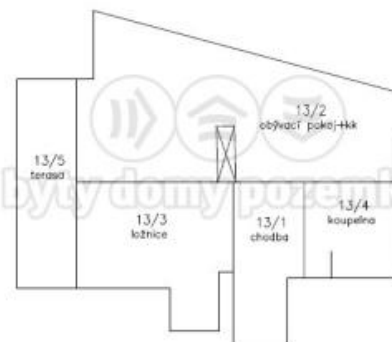

K pronájmu, Byt 2+kk

íslo inzerátu (ID): 4292079 Datum vydání: 21.11.2024

Cena za nemovitost:

25 000 K

Lokalita:
Praha 5

Bydlení jen pár minut od tepajícího srdce pražského Smíchova. Nabízíme k pronájmu unikátně řešený sv. tlý podkrovní byt 2+kk o užité ploše 61 m² a velkou terasou 9 m², umístěný v historickém inžovním domě s povodní atmosférou. Byt ve 3. patře má jedinečné výhledy do širokého okolí.

K dispozici je kuchyňská linka vybavená všemi potřebnými spotřebiči. Byt je orientován na jih a na sever, což zajišťuje příjemné klima po celý rok. Vytápění je elektrické podlahové v celém bytě, doplněné elektrickými topnými tělesy. V bytě je též instalována klimatizace pro parné letní dny.

V blízkosti domu najdete park Sacré Couer s unikátními výhledy na centrum Prahy. Obchodní centrum Nový Smíchov je přitom vzdáleno pouhých 10 minut pěšky přes park, takže budete mít vše potřebné na dosah.

Msíční platby: nájemné 25.000 K, zálohy a poplatky 1.600 K, poplatek za elektřinu na nájemce cca 3.500 K, vratná kauce 50.000 K. Ideální pro pohodlné bydlení jedné osoby nebo páru, kteří hledají příjemné bydlení.

ID inzerátu ESO:	4292079
Inzerát vydán:	13.11.2024
Inzerát aktualizován:	21.11.2024
ID zakázky v RK:	900890416
Budova je z:	Cihla
Stav:	Velmi dobrý
Vlastnictví:	Osobní
Užitná plocha:	61 m²
Kód zakázky:	890416

KONTAKTNÍ ÚDAJE:

Jiří Grossman

Tel:

296 399 006

Email:

info@mmreality.cz

MaM reality holding,

a.s.

Tel:

800 100 446

Adresa:

Krakovská 1675/2, 11000

Praha - Nové Město

Web:

www.mmreality.cz