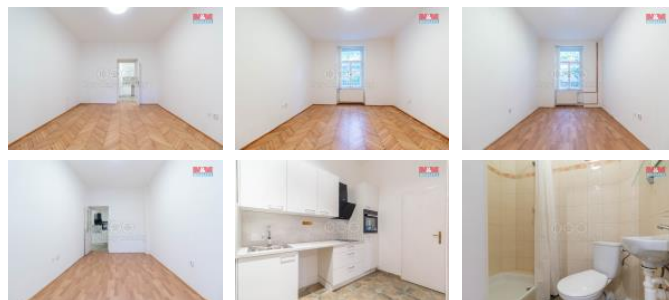

K pronájmu, Byt 2+kk

íslo inzerátu (ID): 4287185 Datum vydání: 22.11.2024

Cena za nemovitost:

19 500 K

Lokalita:
Praha 6

Rádi bychom Vám nabídli jedinečnou příležitost dlouhodobého pronájmu bytu 2+kk o rozloze 52 m², který se nachází v 1. nadzemním podlaží s výhledem do klidného vnitrobloku. Byt prošel rozsáhlou rekonstrukcí, během které byla instalována nová kuchyňská linka a také došlo k repasí podlah v jedné z místností. Dům se nachází v žádané lokalitě Prahy 6 - Bubeneč, v ulici Rooseveltova, která je proslulá svou atmosférou a vysokou úrovní residenčního bydlení. Okolí nabízí vše, co potřebujete – skvělé restaurace, útulné kavárny, školy, školky i obchody. Skvělá dopravní dostupnost je zajištěna díky blízkosti stanice metra A – Dejvická a tramvaje i autobusy máte doslova pár kroků od domu. Do centra Prahy se dostanete během 15 minut autem, a na Letiště Václava Havla je to pouhých 20 minut.

Milovníci přírody a sportu ocení blízkost nádherného parku Stromovka, který je jen 3 minuty pěšky, ideální místo pro běh, procházky nebo pikniky s rodinou a přáteli. Pro více informací kontaktujte makléře.

ID inzerátu ESO:	4287185
Inzerát vydán:	22.10.2024
Inzerát aktualizován:	22.11.2024
ID zakázky v RK:	900887953
Budova je z:	Cihla
Stav:	Velmi dobrý
Vlastnictví:	Osobní
Užitná plocha:	52 m²
Kód zakázky:	887953

KONTAKTNÍ ÚDAJE:

Iva Konopásková

Tel:

296 399 006

Email:

info@mmreality.cz

**MaM reality holding,
a.s.**

Tel:

800 100 446

Adresa:

**Krakovská 1675/2, 11000
Praha - Nové Město**

Web:

www.mmreality.cz