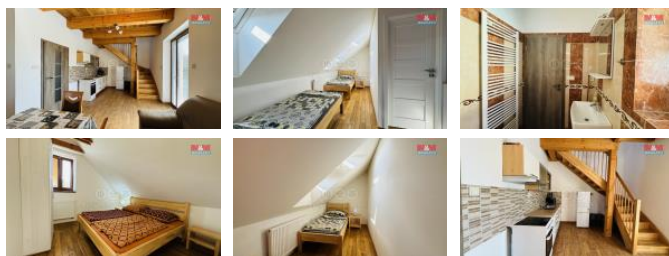

## K pronájmu, Byt 2+kk

íslo inzerátu (ID): 4281041 Datum vydání: 21.11.2024

Cena za nemovitost:

**13 000 K**

Lokalita:  
**eské Bud jovice**

Nabízíme Vám k pronájmu útulný byt o dispozici 2+kk o užitné ploše 60 m<sup>2</sup> v obci Libín. Byt se skládá z p edsín , kuchyn s obývákem, 2 pokoj , koupelny a WC. K bytu náleží terasa s okrasnými d evinami. Vytáp ní je ešeno kotlem na tuhá paliva a pelety, teplou vodu zajiš uje bojler. Možnost parkování je p ímo p ed domem na parkovišti. K nast hování ihned. Veškerá ob anská vybavenost je v nedaleké obci Lišov a T ebo . Pro další informace a zájem o prohlídku kontaktujte maklé e.

ID inzerátu ESO:	4281041
Inzerát vydán:	28.09.2024
Inzerát aktualizován:	21.11.2024
ID zakázky v RK:	900886329
Budova je z:	Cihla
Stav:	Velmi dobrý
Vlastnictví:	Osobní
Užitná plocha:	60 m <sup>2</sup>
Kód zakázky:	886329