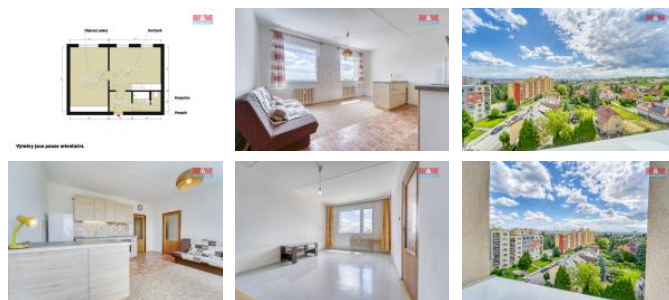

K pronájmu, Byt 2+kk

íslo inzerátu (ID): 4255052 Datum vydání: 04.07.2024

Cena za nemovitost:

10 000 K

Lokalita:

Nabízíme podnájem bytu 2+kk o nadstandardní celkové ploše 50 m². Bytová jednotka se nachází v 7. patře panelového domu s výtahem. Byt je dobře vybavený (viz. foto) a připravený k nastoupení od 1.7.2024. Vhodný pro 1-2 osoby. V případě domluvy se nabízí možnost dalšího dovybavení bytu. Devízou bytu je nejen umístění v lokalitě, kdy máte dostupnost veškeré občanské vybavenosti a MHD na dosah ruky. Nutné je zmínit také velmi klidnou lokalitu, nedaleko Boleveckých rybníků a lesů. Dále je potřeba zmínit také dostatek úložného prostoru v podobě komory na patře a sklepní kóje v suterénu domu. Díky umístění v horním patře si můžete užít krásný výhled na město. Holé nájemné činí 10000 Kč, k nájmu se hradí zálohy na služby ve výši 3000 Kč, elektrický proud se převádí na podnájemce. Vratná kauce je ve výši 20000 Kč, provize RK 1x nájem + DPH. Pro více informací a domluvení prohlídky kontaktujte makléře. V případě doporučení ujmeme. Majitelka si vyhrazuje právo výběru podnájemce.

ID inzerátu ESO:	4255052
Inzerát vydán:	14.06.2024
Inzerát aktualizován:	04.07.2024
ID zakázky v RK:	900876204
Budova je z:	Panel
Stav:	Dobrý
Vlastnictví:	Osobní
Užitná plocha:	48 m ²
Kód zakázky:	876204