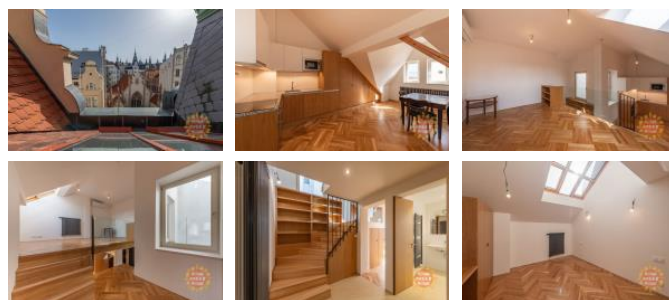

K pronájmu, Byt 2+kk, 86 m2

islo inzerátu (ID): 4237469 Datum vydání: 06.10.2024

Cena za nemovitost:

40 000 K

Lokalita:
Praha 1

Nabízíme k pronájmu prostorný nezařízený mezonetový byt o dispozici 2+kk a celkové užitné ploše 86 m2, který se nachází v atraktivní lokalitě Praha 1 – Josefov, ulice Maiselova. Byt je situován v šestém patře cihlového domu s výtahem.

Byt sestává z pědsíně, obývacího pokoje volně propojeného s kuchynským koutem vybaveným spotřebiči (sklokeramická varná deska, elektrická trouba, myčka na nádobí, mikrovlnná trouba, lednice s mrazákem), ložnice, koupelny se sprchovým koutem a toaletou. Velikou výhodou je klimatizace v ložnici a obývacím pokoji. Na podlahách parkety a dlažba.

Prestížní lokalita jen pár kroků od Staroměstského náměstí a Pařížské třídy v blízkost mnoha významných památek a jsou v dosah všech služeb. Snadná dostupnost metrem, stanice metra A Staroměstská pár minut chůze. Kousek od domu staví také autobus umožňující pohodlné cestování po centru.

Pro více informací a prohlídku kontaktujte makléře.

ID inzerátu ESO:	4237469
Inzerát aktualizován:	06.10.2024
Inzerát vydán:	11.04.2024
ID zakázky v RK:	77289
Budova je z:	Cihla
Stav:	Velmi dobrý
Vlastnictví:	Osobní
Umístění:	6. podlaží
Obytná plocha:	86 m2
Užitná plocha:	86 m2
Zastavěná plocha:	327 m2

KONTAKTNÍ ÚDAJE:

Mgr. Zbyněk Váreka

Tel:

+420 775 995 021

Email:

zbynek.vareka@homesweethome.cz

homesweethome.cz,

S.r.o.

Tel:

222312489

Adresa:

Politických vězňů 5, 11000

Praha 1

Web:

www.homesweethome.cz