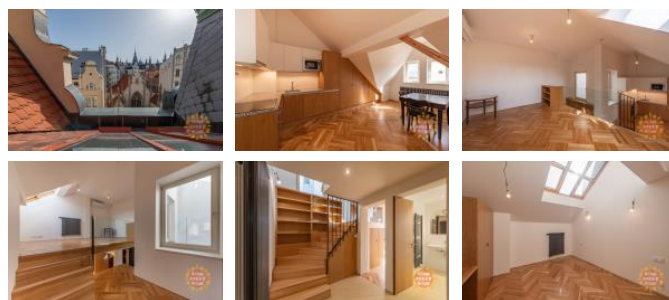

K pronájmu, Byt 2+kk, 86 m²

islo inzerátu (ID): 4237469 Datum vydání: 06.05.2026

Cena za nemovitost:

40 000 K

Lokalita:

Praha 1

Nabízíme k pronájmu prostorný nezařízený mezonetový byt o dispozici 2+kk a celkové užitné ploše 86 m², který se nachází v atraktivní lokalitě Praha 1 – Josefov, ulice Maiselova. Byt je situován v šestém patře cihlového domu s výtahem.

Byt sestává z pědsíně, obývacího pokoje volně propojeného s kuchyní ským koutem vybaveným spotřebiči (sklokeramická varná deska, elektrická trouba, myčka na nádobí, mikrovlnná trouba, lednice s mrazákem), ložnice, koupelny se sprchovým koutem a toaletou. Velikou výhodou je klimatizace v ložnici a obývacím pokoji. Na podlahách parkety a dlažba.

Prestížní lokalita jen pár kroků od Staroměstského náměstí a Pařížské třídy v blízkost mnoha významných památek a jsou v dosah všech služeb. Snadná dostupnost metrem, stanice metra A Staroměstská pár minut chůze. Kousek od domu staví také autobus umožňující pohodlné cestování po centru.

Pro více informací a prohlídku kontaktujte makléře.

ID inzerátu ESO:	4237469
Inzerát aktualizován:	06.05.2026
Inzerát vydán:	11.04.2024
ID zakázky v RK:	77289
Budova je z:	Cihla
Stav:	Velmi dobrý
Vlastnictví:	Osobní
Umístění:	6. podlaží
Obytná plocha:	86 m²
Užitná plocha:	86 m²
Zastavěná plocha:	327 m²

KONTAKTNÍ ÚDAJE:

Mgr. Zbyněk Váreka

Tel:

+420 775 995 021

Email:

zbynek.vareka@homesweethome.cz

homesweethome.cz,

S.r.o.

Tel:

222312489

Adresa:

Politických vězňů 5, 11000

Praha 1

Web:

www.homesweethome.cz