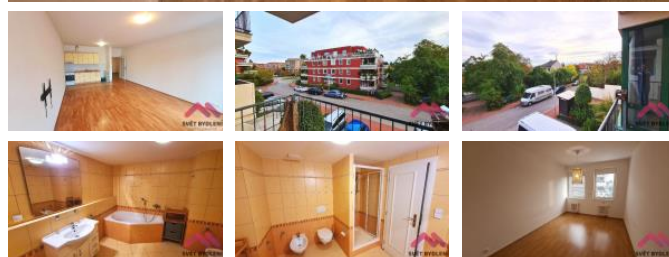

K pronájmu, Byt 2+kk, 80 m2

íslo inzerátu (ID): 4292882 Datum vydání: 18.11.2024

Cena za nemovitost:

20 200 K

Lokalita:

Velmi hezký byt v cihlovém domě v ulici U kříže. Velká koupelna s vytápěnou podlahou, sprchovým koutem i rohovou vanou. Parketové podlahy. Velká šatna s vestavnými skřínkami. Hodně úložného prostoru. Prostorný balkon. Garáž přímo v domě. Krásná a klidná lokalita kousek od metra Jinonice. Výborné spojení do centra (autobus, metro) i na letiště.

ID inzerátu ESO:	4292882
Inzerát vydán:	18.11.2024
ID zakázky v RK:	N38940
Budova je z:	Cihla
Stav:	Velmi dobrý
Vlastnictví:	Osobní
Umístění:	2. podlaží
Obytná plocha:	80 m2
Balkón:	ANO
Terasa:	ANO
Užitná plocha:	80 m2
Podlahová plocha:	80 m2