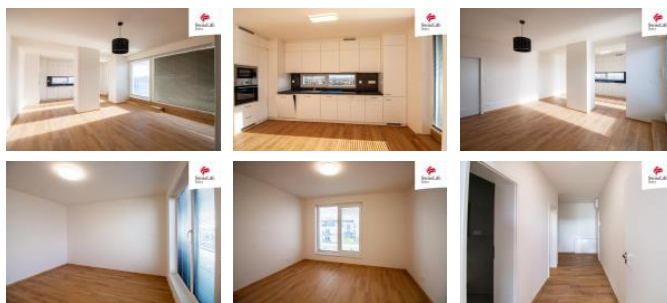

K pronájmu, Byt 2+kk, 76 m²

íslo inzerátu (ID): 4302243 Datum vydání: 05.01.2025

Cena za nemovitost:

17 000 K

Lokalita:
Jihlava

Nabízíme k pronájmu velký slunný byt 2+kk o ploše 76 m² v osobním vlastnictví v pátém podlaží bytového domu s výtahem, v žádané lokalitě krajského města Jihlavy na ulici Žitavská. Samotný byt s velkou terasou 24 m² je situován v pátém podlaží a je po nedávné kolaudaci. Je vybaven novou kuchyňskou linkou vyrobenou na míru s vestavnými elektrospotřebiči. K tomuto bytu náleží sklepní kóje v přízemí domu a parkovací místo na jeden osobní automobil. Nájem činí 17.000 K /m² síc + poplatky za služby a energie, které činí 7.000 K /m² síc. Jeden nájem za zprostředkování. Majitelem bytu je požadována kauce ve výši dvou nájmů. Volný ihned. V případě zájmu Vám zajistíme prohlídku, neváhejte kontaktovat makléře.

ID inzerátu ESO:	4302243
Inzerát vydán:	05.01.2025
ID zakázky v RK:	23048
Budova je z:	Cihla
Stav:	Velmi dobrý
Vlastnictví:	Osobní
Umístění:	5. podlaží
Obytná plocha:	76 m²
Terasa:	ANO
Užitná plocha:	76 m²
Podlahová plocha:	76 m²

KONTAKTNÍ ÚDAJE:

Miroslav Maryška

Tel:

+420 800775577

Email:

**info-
reality@swisslifeselect.cz**

Swiss Life Select

Reality

Tel:

800 55 77 55

Adresa:

Pobřežní 620/3, 18600

Praha 8

Web:

**[https://www.swisslife-
reality.cz/](https://www.swisslife-reality.cz/)**