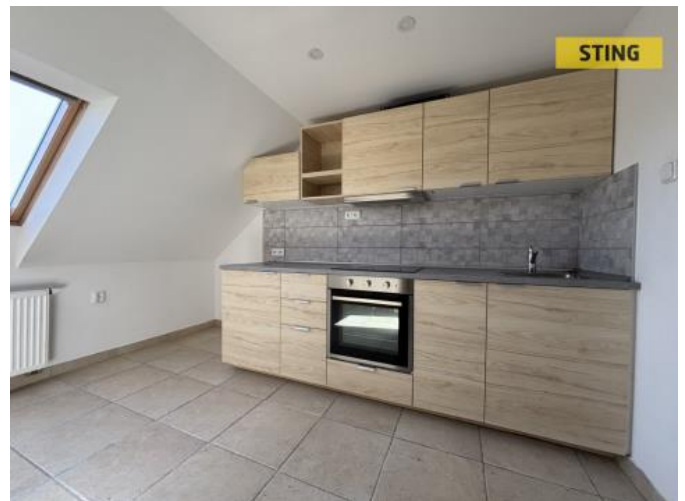

Byt zaujme p edevším svým otev eným prostorem a praktickým len ním – k dispozici je kuchy s prostorem pro jídelní kout, obývací pokoj, menší ložnice a místnost vhodná jako šatna i pracovna. Díky umíst ění v podkroví je byt velmi sv tlý a p sobí vzdušným dojmem.

Dispozice a vybavení:

- kuchy ská linka v etn elektrické varné desky, trouby a digesto e
- koupelna se sprchovým koutem a bojlerem na oh ev vody
- samostatné WC
- otev ený obývací prostor s navazující ložnicí a šatnou/pracovnou

D m se nachází v klidné vilové zástavb v m stské ásti Vítkovice, v blízkosti veškeré ob anské vybavenosti – školy, školky, sportovišt i kulturní vyžití. Výhodou je také velmi dobrá dopravní dostupnost (tramvaj i autobus v docházkové vzdálenosti).

Po dohod je možné využívat také velký sklepní prostor.

Náklady na bydlení (pro 2 osoby):

- nájemné: 12.000 K
- záloha na vytáp ění: 3.000 K
- záloha na vodu: 1.000 K
- elekt ina spole ných prostor: 150 K

+ Elekt inu si nájemce p episuje na sebe.

P i podpisu smlouvy se hradí vratná kauce a provize RK.

V p ípad zájmu o více informací nebo domluvení prohlídky m neváhejte kontaktovat.

ID inzerátu ESO:	4397243
Inzerát aktualizován:	17.04.2026
Inzerát vydán:	16.04.2026
ID zakázky v RK:	135351
Budova je z:	Cihla
Stav:	Velmi dobrý
Vlastnictví:	Osobní
Umíst ění:	3. podlaží
Obytná plocha:	71 m²
Užitná plocha:	71 m²
Podlahová plocha:	71 m²

KONTAKTNÍ ÚDAJE:

Zákaznický servis

Tel:

800 103 010,602 741

829,602 741 829

Email:

klientsky.servis@rksting.cz

Realitní kancelář

STING

Tel:

Adresa:

1. máje 540, 73961 T inec

Web:

www.rksting.cz