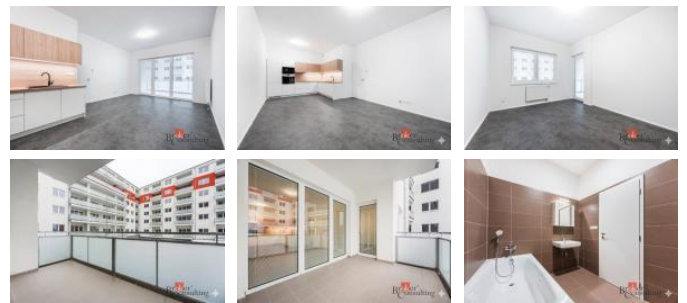

Popis bytu a standardy

Byt o dispozici 2+kk a celkové ploše 66 m2 se nachází ve 2. NP novostavby. Dominantou bytu je velkorysá lodžie o velikosti 9 m2, na kterou lze vstoupit z obývacího pokoje i ložnice. Interiér disponuje nadstandardně vysokými stropy, vinylovými podlahami s podlahovým vytápěním a francouzskými okny s izolací trojskly. K vysokému komfortu přispívají akustické mezibytové přepážky a značková sanita.

Dispozice a vybavení

Jednotka je orientována na jihovýchod do klidného vnitrobloku. Skládá se ze zádveží, koupelny s WC, ložnice a obývacího pokoje s kuchyňským koutem. Byt je vybaven moderní kuchyňskou linkou se spotřebiči a vestavnou skříní. Budova je vybavena prostorným výtahem, který pohodlně pojme i jízdní kola nebo objemný nábytek.

Těším se na osobní setkání!

ID inzerátu ESO:	4399389
Inzerát aktualizován:	11.06.2026
Inzerát vydán:	22.04.2026
Budova je z:	Cihla
Stav:	Velmi dobrý
Vlastnictví:	Osobní
Umístění:	2. podlaží
Obytná plocha:	66 m2
Balkón:	9m2
Užitná plocha:	66 m2