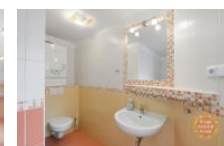

K pronájmu, Byt 2+kk, 64 m²

íslo inzerátu (ID): 4392167 Datum vydání: 01.04.2026

Cena za nemovitost:

26 000 K

Lokalita:

Praha 7

Rádi bychom Vám nabídli prostorný byt k pronájmu, který se nachází v šestém patře cihlové budovy s výhledem na ulici Tovární, Praha 7 - Holešovice.

Prostorný byt 2+kk o celkové rozloze 64 m² disponuje:

menší vstupní chodba, obývací pokoj s kuchyňskou linkou vybavená všemi spotřebiči (sklokeramická deska, trouba, myčka, mikrovlnka a lednice), ložnice, koupelna s vanou, toaletou a pračkou. Plovoucí podlahy a dlažba, topení zajišťuje vlastní plynový kotel a k dispozici je sklep. Nové fotografie se přizpůsobí.

Byt se nachází v oblasti s plnou občanskou vybaveností, naleznete zde restaurace, kavárny, designové obchody, sportovní vyžití i krásné procházky podél Vltavy což dodává této lokalitě jedinečnou atmosféru.

Výborná dopravní dostupnost: nedaleko domu se nachází zastávka tramvaje - výborné spojení do centra, 8 minut chůzí na stanici metra C - Vltavská. K dispozici od 5.4.2025

ID inzerátu ESO:	4392167
Inzerát aktualizován:	01.04.2026
Inzerát vydán:	23.03.2026
ID zakázky v RK:	78974
Budova je z:	Cihla
Stav:	Velmi dobrý
Vlastnictví:	Osobní
Umístění:	7. podlaží
Obytná plocha:	64 m²
Užitná plocha:	64 m²
Podlahová plocha:	64 m²