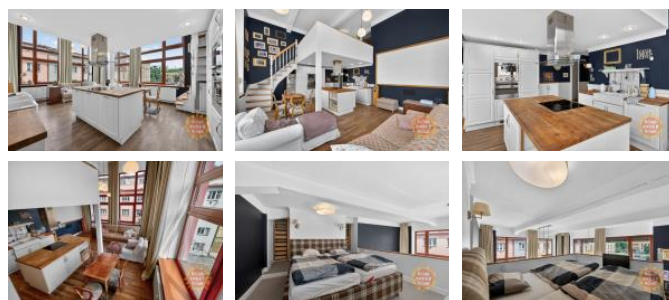

K pronájmu, Byt 2+kk, 60 m²

íslo inzerátu (ID): 4408255 Datum vydání: 12.06.2026

Cena za nemovitost:

28 000 K

Lokalita:
Praha 8

Za ízený mezonetový byt nacházející se ve 3. patře bytového domu v ulici Novákových, v rezidenci Loftý Palmovka. Budova vznikla p estavbou staré tovární haly z konce 19. století. Rozloha bytu je 42 m² ve spodním patře + galerii 18 m². Obývací pokoj je vybaven kuchy skou linkou s vestav ěnými spot ebi i, gau em, designovými dekoracemi a promítacím plátnem. Horní patro je vybaveno manželskou postelí a prostornou šatnou. V koupeln ě je vana a toaleta. Byt je velmi vzdušný a sv ětlý.

Byt se nachází v klidné lokalit ě Prahy 8 v ulici Novákových, nedaleko metra, tramvajové a autobusové zastávky "Palmovka", která je pouhých pár krok ů od bytu. V okolí se nachází veškerá ob anská vybavenost, školy, obchody, restaurace, sportovní za ízení.

Možnost pronájmu i na kratší dobu než 1 rok. Pro více informací kontaktuje maklé ě.

ID inzerátu ESO:	4408255
Inzerát aktualizován:	12.06.2026
Inzerát vydán:	08.06.2026
ID zakázky v RK:	79119
Budova je z:	Cihla
Stav:	Velmi dobrý
Vlastnictví:	Osobní
Umíst ění:	4. podlaží
Obytná plocha:	60 m²
Užitná plocha:	60 m²
Podlahová plocha:	60 m²

KONTAKTNÍ ÚDAJE:

Marcela Špetová, MBA

Tel:

+420774810646

Email:

marcela.spetova@homesweethome.cz

homesweethome.cz,

S.r.o.

Tel:

222312489

Adresa:

Politických v z 5, 11000

Praha 1

Web:

www.homesweethome.cz