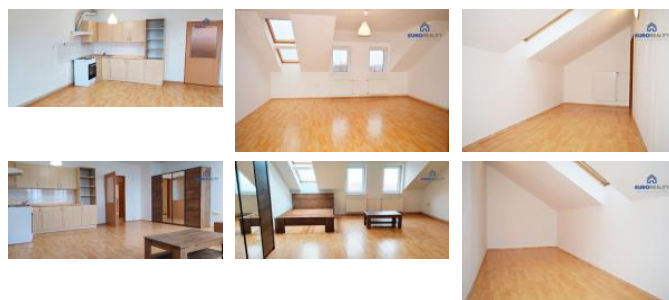

K pronájmu, Byt 2+kk, 59 m²

íslo inzerátu (ID): 4276136 Datum vydání: 20.11.2024

Cena za nemovitost:

13 000 KLokalita:
Kladno

Hledáte-li bydlení v bytě se střešními okny nad hlavou, tak už nehledejte, jedno pro Vás již mám. Pronájem útulného bytu 2+kk o ploše 59,78 m², který se nachází pod střešním bytovým cihlovým domem což představuje výhodu že vám nikdo nenarušuje váš klid. Dispozicí bytu tvoří prostorná vstupní hala s šatní skříní a kombinovaným plynovým kotlem Protherm pro zajištění vytápění a ohřevu vody, východně situovaný obývací pokoj s šatní skříní, dvoulůžkem bez matrací a konferenčním stolem spojený s kuchyní vybavenou kuchyňskou linkou, novým plynovým sporákem a digestoří. Dále se v bytě nachází západně situovaná ložnice, koupelna s vanou a umyvadlem včetně pračky a samostatná toaleta. Jde o velmi klidný bytový dům pouze o 6 bytech a dvou klidných komerčních prostorech se salony krásy a je obsazený výhradně slušnými nájemci. Dům se nachází v perfektní lokalitě s vynikající dopravní dostupností do Prahy (Pražské letiště 10 min, centrum Prahy 30 min). V dosahu pak jsou nákupní centra, mateřské školy, základní školy, dětská hřiště a sportoviště, park, baseballové hřiště, fitness a cyklostezky. V blízkém okolí se nachází les, sportovní areál Sletišť pro široké sportovní i rekreační využití, sportovní haly, kryté i venkovní bazény, tenisové kurty, lesopark, inline dráhy, lanový park, koště stáje a jiné využití. V rámci pronájmu zajistíme nejvýhodnější pojištění nemovitosti. Pokud Vás tato nabídka zaujala, neváhejte mě kontaktovat. Sdílím Vám podobnější informace a můžeme se na byt společně podívat.

ID inzerátu ESO:	4276136
Inzerát aktualizován:	20.11.2024
Inzerát vydán:	09.09.2024
ID zakázky v RK:	8263
Budova je z:	Cihla
Stav:	Po rekonstrukci
Vlastnictví:	Osobní
Umístění:	4. podlaží
Obytná plocha:	59 m ²
Užitná plocha:	59 m ²
Podlahová plocha:	59 m ²