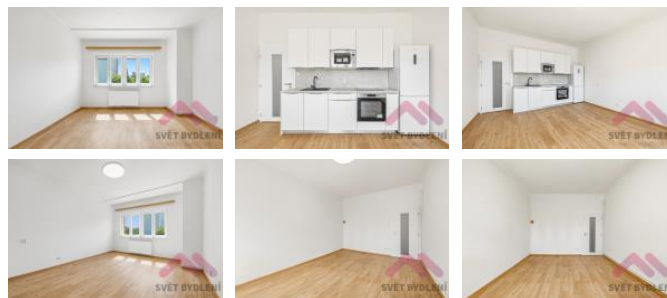

K pronájmu, Byt 2+kk, 58 m2

islo inzerátu (ID): 4404520 Datum vydání: 15.05.2026

Cena za nemovitost:

23 400 K

Lokalita:

Praha 4

2+kk,58m2,nov po dokon ené nákladné rekonstrukci, u metra Pankrác, P-4 Ul. Na Pankráci

Ve výhradním zastoupení majitele nabízíme krásný sv tlý byt, který je po práv dokon ené rekonstrukci (budete první nájemce), byt se nachází v 3.pat e cihlového domu, byt je vybaven kuchy skou linkou s vestav nými spot ebi i (induk ní varná deska, my ka, ledni ka, horkovzdušná trouba) a dále je v komo e k dispozici pra ka. Vytáp ní - vlastní nový úsporný kondenza ní plynový kotel. Výborné spojení do centra: byt je 4 minuty ch ze od metra Pražského Povstání nebo 5 minut od metra Pankrác.

Virtuální prohlídku naleznete ve fotogalerii!

Majitel preferuje jako nájemce max 2osoby

Cena: 23.400K + 1.500K paušál služby na byt (odvoz odpadu, úklid domu) + spot eba vody, elekt iny a plynu (elektrom r a plynom r se p evádí na nájemce) spot eba celkem cca.

3.000K /m sí n .

Domáci zví ata nejsou povolena! Volné ihned!

Podmínky:

Vratná kauce: 24.900K ,

Provize RK: 24.900K + 21% DPH,

Bez domácích zví at,

Virtuální prohlídku naleznete ve fotogalerii!

ID inzerátu ESO:	4404520
Inzerát vydán:	15.05.2026
ID zakázky v RK:	0213
Budova je z:	Cihla
Stav:	Velmi dobrý
Vlastnictví:	Osobní
Umíst ní:	3. podlaží
Obytná plocha:	58 m2
Užitná plocha:	58 m2
Zastav ná plocha:	283 m2

KONTAKTNÍ ÚDAJE:

**Vojtěch Musil -
poptávka**

Tel:

+420731151133

Email:

poptavka@sbydleni.cz

Svět bydlení spol. s

r.o.

Tel:

731151132

Adresa:

**Žitná 27/608, 11000 Praha
1**

Web:

www.sbydleni.cz