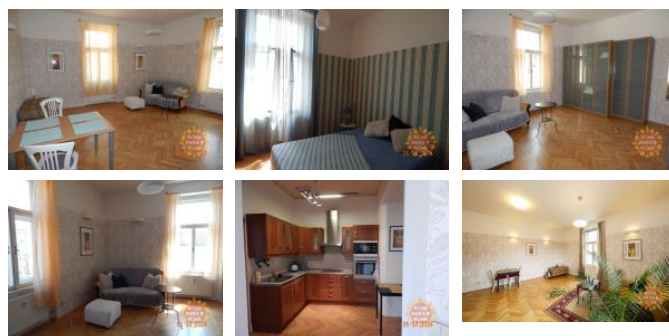

Dispozice bytu:

vstupní chodba, moderní kuchy ský kout (vybaven lednicí s mrazákem, induk ní deskou, elektrickou troubou, mikrovlnkou a my kou), prostorný rohový obývací pokoj s výhledem do ulice Malátova a V Lesí ku, samostatná ložnice, komora s pra kou, koupelna s vanou, sprchovým koutem a toaletou. Další vybavení bytu: úložný stropní prostor. špaletová okna jsou výrazn rámována sloupy a dekorativními prvky, na podlaze parkety a dlažba, úst ední topení, možnost vysokorychlostního internetu, k dispozici sklep. Byt je po renovaci a je zvukov odizolován, zaru ený komfort tichého bydlení.

V dom jsou bezpe nostní vchodové dve e a položená nová historická dlažba ve vstupní chodb . Po dohod s majitelem je možné byt dovybavit nebo je možné vyst hovat n které vybavení bytu.

P íjemné bydlení v centru m sta. Malá Strana v sousedství. Dostatek zelen v okolí - D tský ostrov, Kinského zahrady. Kompletní ob anská vybavenost - nákupní centrum And l, restaurace, kavárny. Skv lá dopravní dostupnost. Tramvajová zastávka pouze pár krok , stanice metra And l je 5 minut tramvají nebo 10 minut volnou ch zí. Parkování možné p ed domem na modrých zónách. K nast hování od 1.7.2026.

ID inzerátu ESO:	4393806
Inzerát vydán:	01.04.2026
ID zakázky v RK:	78995
Budova je z:	Cihla
Stav:	Velmi dobrý
Vlastnictví:	Osobní
Umíst ní:	4. podlaží
Obytná plocha:	54 m2
Užitná plocha:	54 m2
Podlahová plocha:	54 m2