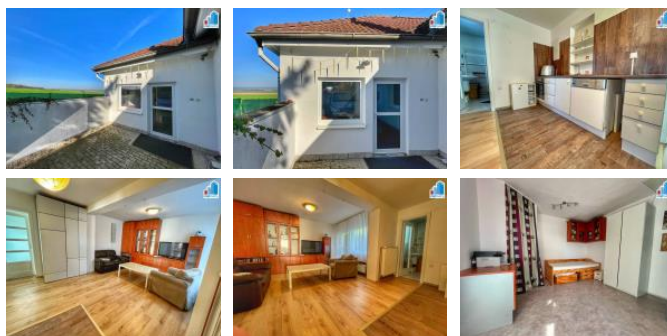

K pronájmu, Byt 2+kk, 52 m²

islo inzerátu (ID): 4304185 Datum vydání: 14.01.2025

Cena za nemovitost:

12 500 K

Lokalita:

Plze -sever

Hledáte hezké bydlení v blízkosti Plzn ? Naše realitní společnost Vám nabízí exkluzivní pronájem hezkou bytovou jednotku 2+kk s terasou a zahradou o celkové podlahové ploše 52 m² v obci Vejprnice, ulice Na Hvízdalce. Bytová jednotka se nachází v rodinném domě po rekonstrukci. Byt se skládá z předstí, ložnice, obývacího pokoje s kuchyní, kde se nachází vstup na terasu a koupelny s rohovou vanou a toaletou. Kuchyňská linka je vybavená: sporákem, myčkou a varnou deskou. Vytápění bytu je zde kotlem na tuhá paliva, TUV z el. bojleru. Je možné využívat zahradu a venkovní posezení. Internet je zde zdarma. Veškerá občanská vybavenost se nachází v obci Vejprnice. Majitel požaduje slušného a solventního nájemníka. Kauci ve výši jednoho měsíčního nájmu + provize RK. Volný od 01. 02. 2025. Lukrativní nabídka, doporučuji.

ID inzerátu ESO:	4304185
Inzerát vydán:	14.01.2025
ID zakázky v RK:	5336
Budova je z:	Cihla
Stav:	Velmi dobrý
Vlastnictví:	Osobní
Umístění:	1. podlaží
Obytná plocha:	52 m ²
Užitná plocha:	52 m ²
Podlahová plocha:	52 m ²