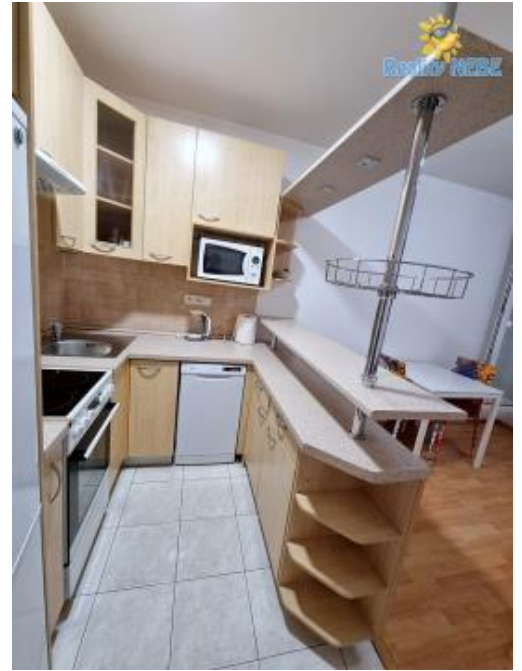

Byt s krásným výhledem se nachází ve 13.pat e udržovaného domu se t emi výtahy. Vstupní chodba s polstrovanými vstupními dve mi a botníkem. Prostorná chodba má dlažbu a po obou stranách vestavné sk ín a suš í ku. Koupelna s vanou, pra kou a žebrovým topením. Kuchy ská linka s barovým pultem, lednicí s mrazákem, sklokeramickou deskou, el. troubou, digesto í, my kou, mikrovlnkou. Jídelní st l se židlemi. Obývací st na, pohovka rozkládací, konferen ní stolec a vstup na zasklenou lodžii orientovanou na JZ. Ložnice s dvoul žkem, obývací st nou a výstupem také na zasklenou lodžii. Centrální vytáp ní, možnost za ídit si parkování p ímo u domu. Skv lá ob anská i dopravní vybavenost u domu je obchod Lidl, zastávka Bus, dobrá lokalita k bydlení u budoucí stanice metra Nové Dvory. Volný cca 3/2025. Vhodné pro max. 2 pracující osoby, neku áky. 2x kauce.

ID inzerátu ESO:	4309236
Inzerát aktualizován:	20.02.2025
Inzerát vydán:	05.02.2025
ID zakázky v RK:	5213
Budova je z:	Panel
Stav:	Velmi dobrý
Vlastnictví:	Osobní
Umíst ní:	13. podlaží a výše
Obytná plocha:	50 m2
Balkón:	ANO
Lodžie:	ANO
Užitná plocha:	50 m2
Podlahová plocha:	50 m2