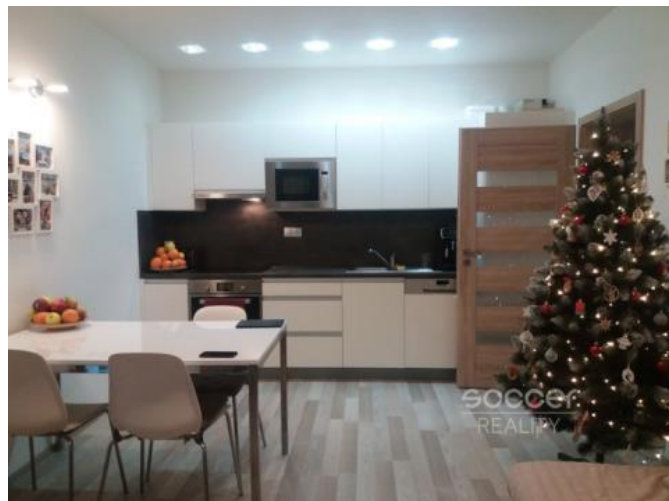

K pronájmu, Byt 2+kk, 50 m²

íslo inzerátu (ID): 4308089 Datum vydání: 31.01.2025

Cena za nemovitost:

20 000 K

Lokalita:

Praha 4

Pronájem krásného bytu 2+kk/B, 45 m², Praha 4 - Michle, Na Líše. Hledáte kvalitní bydlení v dosahu metra Budjovická? Oceníte balkon a novostavbu?

Krásný byt s balkonem se nachází ve velmi moderní novostavbě s výtahem v klidném místě v blízkosti metra C - Kačerov a Budjovická v sousedství Brumlovky a BB centra, moderních komplexů se spoustou míst pro aktivní relaxaci, adou obchodů, kaváren a restaurací.

Byt je plně vybaven. V obývací pokoji je světlá, nová kuchyňská linka se velmi kvalitními spotřebiči, sedačka, stůl se židlemi, TV. V ložnici postele s matracemi. V koupelně pračka. Byt má dostatek úložných prostor ve vestavných skříních. Pokoje jsou samostatné.

K okolí dostatek parkové zeleně. Možnost parkovacího stání za menší poplatek. Vynikající dopravní spojení MHD.

K dispozici od 1.3.2025. Prohlídky jsou možné po domluvě ihned.

ID inzerátu ESO:	4308089
Inzerát aktualizován:	31.01.2025
Inzerát vydán:	30.01.2025
ID zakázky v RK:	65830
Budova je z:	Cihla
Stav:	Velmi dobrý
Vlastnictví:	Osobní
Umístění:	4. podlaží
Obytná plocha:	50 m²
Balkón:	5m²
Užitná plocha:	45 m²
Podlahová plocha:	50 m²

KONTAKTNÍ ÚDAJE:

Ing. Jaroslav Šesták

Tel:

605 172 214

Email:

sestak@soccer-reality.cz

Soccer Reality s.r.o

Tel:

+420775 256 550

Adresa:

**ul. Bratří Dohalských 144/8,
19000 Praha 9**

Web:

www.soccerreality.cz