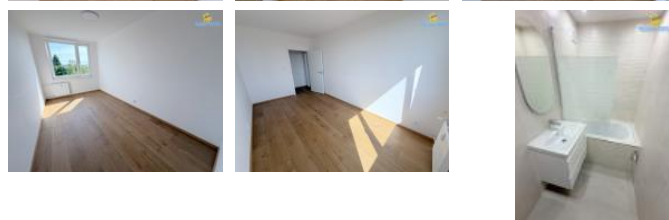

K pronájmu, Byt 2+kk, 48 m²

íslo inzerátu (ID): 4408324 Datum vydání: 14.06.2026

Cena za nemovitost:

23 000 K

Lokalita:

Praha 4

Nabízíme k dlouhodobému pronájmu byt 2+kk o velikosti 48m² ve 4. patře domu s výťahem na ulici Jarníkova, Praha 4 Chodov. Byt se skládá z obývacího pokoje s kuchyňským koutem, (linka s el. varnou deskou, troubou a digestoří, možnost myčky). Dále je zde samostatná nepr. chodící ložnice. Koupelna se sprchou/vanou, p. ípojkou na pračku (možnost pračky), WC je samostatné. K bytu náleží sklepní kóje cca 2m² v suterénu domu. Pokoje jsou velmi světlé, orientované na jih, tedy sem celý den svítí slunce. Dm se nachází v klidné lokalitě v blízkosti obchodního centra a stanice metra Chodov, pár minut ch. ze je také nejvyšší pražský les, Kunratický les.

K nast. hování je byt volný ihned, o více informací prohlídku volejte kdykoli

ID inzerátu ESO:	4408324
Inzerát aktualizován:	14.06.2026
Inzerát vydán:	09.06.2026
ID zakázky v RK:	5383
Budova je z:	Panel
Stav:	Velmi dobrý
Vlastnictví:	Osobní
Umístění:	4. podlaží
Obytná plocha:	48 m²
Užitná plocha:	48 m²
Podlahová plocha:	48 m²
Plocha sklepa:	2 m²

KONTAKTNÍ ÚDAJE:

Helena Dobešová

Tel:

608 77 14 77

Email:

dobesova@realitynebe.cz

Reality NEBE

Tel:

Adresa:

Choceradská 3216/42,

14100 Praha 4

Web:

www.realitynebe.cz