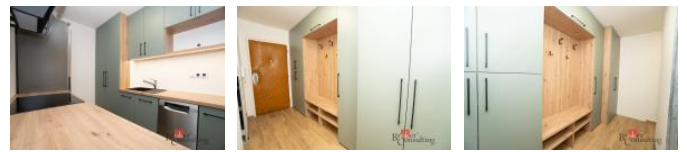

Nabízím k pronájmu krásný byt o dispozici 2+kk a výměře 48 m², nacházející se v Praze 8 – Ládví, ulice Hlaváčkova, doslova pár kroků od stanice metra C – Ládví.

Byt prošel kompletní rekonstrukcí a je připravený pro své úplně první nájemníky. Vše je zcela nové, čisté a vkusové – ideální pro někoho, kdo si chce užít pocit nového bydlení bez kompromisů.

K bytu náleží sklep o velikosti cca 4m². Na patře je navíc k dispozici společný balkón, který lze využívat. Dům je udržovaný, čistý a poskytl by bezpečnost.

Lokalita, která dává smysl

Ládví už dnes není „okraj Prahy“ – naopak. Díky metru jste za pár minut v centru a zároveň máte kolem sebe klid, zelená a kompletní zázemí.

V docházkové vzdálenosti najdete:

metro C – Ládví (doslova u domu)
školy a školky
obchody, restaurace, kavárny
úřady a veškeré služby
parky a místa na sport i relax

Velkou výhodou je skvělá dostupnost i autem a zároveň dostatek zelená v okolí – ideální kombinace města a klidu.

Finanční podmínky

Nájemné: 24 000 Kč / m² síc
Poplatky: 3 000 Kč / m² síc
Elektřina: převod na nájemce
Kauce 2 x nájem
Provize RK

Shrnutí

kompletní rekonstrukce – vše nové
první nájemník
metro pár kroků od domu
sklep + společný balkón
skvělá dostupnost do centra
kompletní občanská vybavenost

Pokud hledáte moderní bydlení bez kompromisů na perfektní adrese, tohle je přesně ono.

Pro více informací nebo domluvení prohlídky mě neváhejte kontaktovat.

KONTAKTNÍ ÚDAJE:

Broker Consulting, a.s.

Tel:

+420 800 100 164

Email:

okrealitnisluzby@bcas.cz