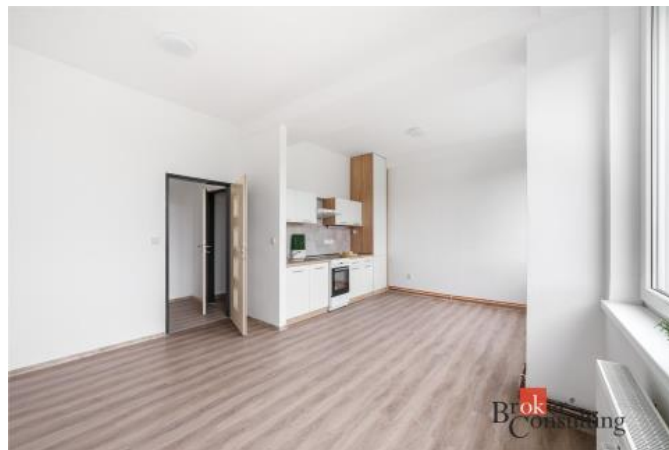

K pronájmu, Byt 2+kk, 46 m²

islo inzerátu (ID): 4409788 Datum vydání: 22.06.2026

Cena za nemovitost:

11 500 K

Lokalita:

Litomice

Nabízíme k pronájmu světlý a prostorný byt 2+kk o výměře 46 m², situovaný v klidné části Litomice – Mlékojedy. Byt prošel kompletní rekonstrukcí a je vybaven moderní kuchyňskou linkou s veškerými spotřebiči, včetně pračky. Koupelna disponuje sprchovým koutem a toaletou. Praktický úložný prostor lze využít jako komoru nebo šatník, k bytu náleží také sklepní kóje a parkovací stání.

Byt je umístěn v klidné lokalitě s výbornou dopravní dostupností. Přímo u domu se nachází autobusová zastávka (Mlékojedy u hřiště), dojezd na dálnici D8 je jen pár minut, což umožňuje rychlé spojení do Prahy za přibližně 30 minut.

Msítní nájemné činí 11.500 K, zálohy na služby a energie 3.000 K.

ID inzerátu ESO:	4409788
Inzerát aktualizován:	22.06.2026
Inzerát vydán:	17.06.2026
Budova je z:	Cihla
Stav:	Dobrý
Vlastnictví:	Osobní
Umístění:	3. podlaží
Obytná plocha:	46 m²
Užitná plocha:	46 m²

KONTAKTNÍ ÚDAJE:

Broker Consulting, a.s.

Tel:

+420 800 100 164

Email:

okrealitnisluzby@bcas.cz

Broker Consulting, a.s.

Tel:

800100164

Adresa:

Radlická 751/113E, 158 00

Praha - Stodolky

Web:

<https://realityspolu.cz>