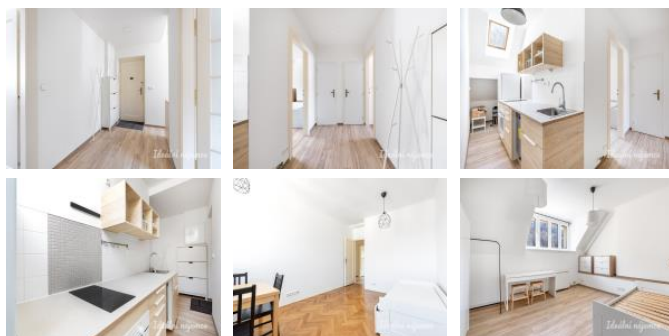

ID inzerátu ESO:	4315522
Inzerát vydán:	02.03.2025
ID zakázky v RK:	5956
Budova je z:	Cihla
Stav:	Velmi dobrý
Vlastnictví:	Osobní
Umístění:	5. podlaží
Obytná plocha:	46 m2
Užitná plocha:	46 m2
Podlahová plocha:	46 m2