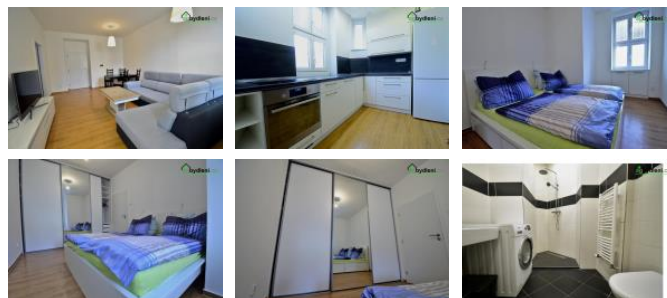

## K pronájmu, Byt 2+kk, 44 m<sup>2</sup>

íslo inzerátu (ID): 4306826 Datum vydání: 20.02.2025

Cena za nemovitost:

**22 500 K**

Lokalita:  
**Praha 4**

Nabízíme pronájem kompletně vybaveného bytu 2+kk v Praze 4 - Nusle. Byt je velmi slunný a nachází se ve 3.NP. Je zde možnost využívat klidného a prostorného vnitrobloku (více jak 1200m<sup>2</sup>) pro posezení, grilování i relaxaci. Jen 3 minuty od zastávky tramvaje a autobusu a 5 minut od vlakového nádraží.

Celý byt prošel zda ilou rekonstrukcí, ímž je dosaženo p íjemného komfortu. Podlahové vytáp ění je rozvedené po celém byt ě a oh ívá jej plynový kotel. Podlahy v chodb ě a koupeln ě tvo í dlažba, zbytek bytu je pokryt vinylem. SDK podhledy v každé místnosti zaru ují snížení výdaj ě za topení.

Kuchy sk á linka je vybavena induk ění varnou deskou, elektrickou troubou a prostornou kombinovanou lednicí s mrazákem. V obývací ásti je rozkládací pohovka a rozkladatelný konferen ění stůl, TV sk í a jídelní st ěl s židlemi. Dominantou ložnice je na míru d laná vestavná sk í s dostatkem úložných prostor. Pod okny v ložnici a obývací místnosti je k dispozici další úložný prostor. Koupelna se sprchovým koutem a toaletou. Sou ástí bytu je veškeré znázorn ěné vybavení v etn ě bezpečnostních vchodových dve í.

Neváhejte a domluvte si prohlídku.

ID inzerátu ESO:	4306826
Inzerát aktualizován:	20.02.2025
Inzerát vydán:	27.01.2025
ID zakázky v RK:	0
Budova je z:	Cihla
Stav:	Po rekonstrukci
Vlastnictví:	Osobní
Umíst ění:	3. podlaží
Obytná plocha:	44 m <sup>2</sup>
Užitná plocha:	44 m <sup>2</sup>
Podlahová plocha:	44 m <sup>2</sup>