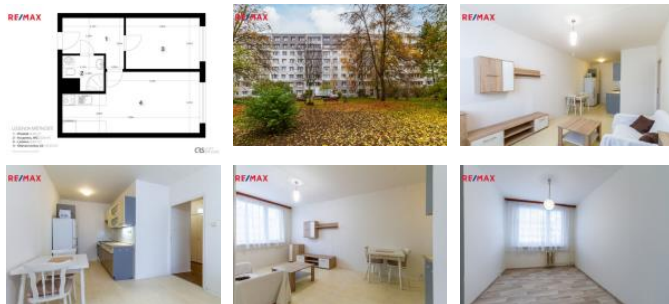

Nachází se nedaleko OC Arkády Pankrác, v atraktivní lokalit mezi stanicemi metra C – Pankrác a Pražského povstání.

Byt je situován v 6. pat e panelového domu s výtahem a je orientovaný na jihovýchod. Nabízí se áste n za ízený. Kuchy je vybavená spot ebi i – mikrovlnkou, lednicí s mrazákem, plynovým sporákem a troubou. Další vybavení je dle fotodokumentace v galerii.

Koupelna a WC jsou společné. V koupeln je sprchový kout, k dispozici je také pra ka. Jádro je zd né.

P íjemným benefitem jsou prostorné sk ín v chodb a komora, která se nachází na pat e hned vedle bytu.

ID inzerátu ESO:	4293293
Inzerát vydán:	20.11.2024
ID zakázky v RK:	402593
Budova je z:	Panel
Stav:	Velmi dobrý
Vlastnictví:	Osobní
Umíst ní:	7. podlaží
Obytná plocha:	41 m ²
Užitná plocha:	41 m ²

KONTAKTNÍ ÚDAJE: