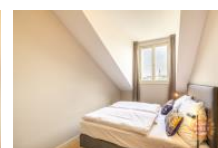

Cena za nemovitost:

28 500 K

Lokalita:
Praha 1

Moderní zařízený byt 2+kk po kompletní rekonstrukci o celkové výměře 37m² se nachází v šestém patře cihlového domu s výtahem v nově zrekonstruovaném domě z roku 2021 v ulici Opletalova, Nové Město. Bydlení se nachází ve velice vyhledávané lokalitě a to cca 100 metrů od Václavského náměstí.

Byt sestává z obývacího pokoje s plně vybavenou kuchyňskou linkou, ložnice a koupelny se sprchovým koutem a toaletou. Byt disponuje klimatizací. Součástí domu je recepce 24/7 a prádelna. V ceně poplatků je zahrnuta energie, vysokorychlostní Wi-Fi, 68 televizních kanálů, svoz odpadu, úklid společných prostor, recepce. Možnost pronájmu bytu i se službami za poplatek (pravidelný úklid, výměna ložního prádla, koupelnové kosmetické doplňky v BIO kvalitě).

V blízkosti naleznete Vrchlického sady, Slovanský dóm (Cinema City), Národní muzeum, Státní opera a mnoho obchodů s módou, restaurací a kaváren. Výborná dopravní spojení: 1min chůze na stanici metra nebo tram zastávku "Hlavní nádraží" nebo 3 min. chůze na stanici metra "Muzeum".

Možnost pronájmu od 3 měsíců.

Pro bližší informace neváhejte kontaktovat makléře.

ID inzerátu ESO:	4318819
Inzerát vydán:	14.03.2025
ID zakázky v RK:	78232
Budova je z:	Cihla
Stav:	Po rekonstrukci
Vlastnictví:	Osobní
Umístění:	7. podlaží
Obytná plocha:	37 m²
Užitná plocha:	37 m²
Podlahová plocha:	37 m²