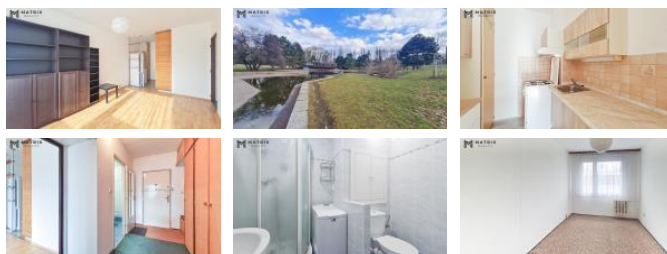

Pro více informací nás neváhejte kontaktovat!

ID inzerátu ESO:	4315241
Inzerát vydán:	28.02.2025
ID zakázky v RK:	143
Budova je z:	Panel
Stav:	Dobrý
Vlastnictví:	Osobní
Umíst ní:	3. podlaží
Obytná plocha:	35 m ²
Lodžie:	7m ²
Užitná plocha:	42 m ²
Podlahová plocha:	35 m ²