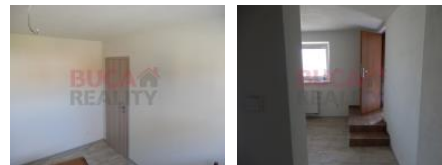

K pronájmu, Byt 2+kk, 35 m2

Cena za nemovitost:

9 900 K

íslo inzerátu (ID): 4290240 Datum vydání: 05.11.2024

Lokalita:
eské Bud jovice

Pronajmeme byt po rekonstrukci v Litvínovicích o celkové výměře 35 m2. Dispozice bytu je 2+kk. V bytě je nová koupelna se sprchovým koutem. V koupelně je k dispozici pítípojka na pračku. V bytě se nachází nová kuchyňská linka, sklokeramická varná deska, digesto. Byt se nachází v přízemí zdiěného domu. Součástí pronájmu je i přístup na společnou terasu. Záloha na energie cca 1500,- Kč. Možnost parkování po domluvě. K dispozici od 06.11.2024. Více informací na telefonu.

ID inzerátu ESO:	4290240
Inzerát vydán:	05.11.2024
ID zakázky v RK:	2017-09-20
Budova je z:	Cihla
Stav:	Velmi dobrý
Vlastnictví:	Osobní
Obytná plocha:	35 m2
Terasa:	ANO
Užitná plocha:	35 m2
Podlahová plocha:	35 m2