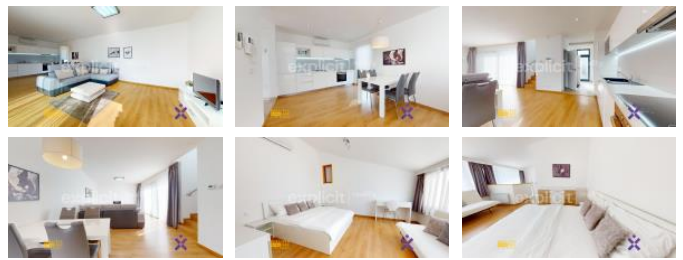

Oběpatra apartmánu jsou vybaveny samostatnými klimatizačními jednotkami.

Ve vstupní prostorné chodbě se nacházejí velké vestavné skříně, vstup do technické místnosti a samostatné WC, kuchyň s jídelním koutem a velký obývací pokoj s výhledem na terasu. Po pohodlném schodišti se dostanete do ložnice, kde je místo i pro další 3. postel nebo komodu a koupelny se sprchovým koutem a s WC.

Přímo u bytu se nachází parkoviště, potraviny, restaurace, lázeňská kolonáda a nedaleko jsou okolní lesy a můžete se vydat na nádhernou vycházku k Jezírku lásky.

Apartmánový byt/dom je volný ihned.

Neváhejte mě kontaktovat s prohlídkou tohoto bytu, budu se Vás těšit. Dagmar Machová & Explicit Reality

ID inzerátu ESO:	4278842
Inzerát aktualizován:	08.01.2025
Inzerát vydán:	18.09.2024
Budova je z:	Cihla
Stav:	Velmi dobrý
Vlastnictví:	Osobní
Umístění:	1. podlaží
Obytná plocha:	100 m²
Terasa:	15m²
Užitná plocha:	85 m²
Podlahová plocha:	100 m²

KONTAKTNÍ ÚDAJE:

Dagmar Machová

Tel:

+420 773 022 220

Email:

info@explicitreality.cz

EXPLICIT REALITY,

S.R.O.

Tel:

Adresa:

Dlouhá 5617, 76001 Zlín

Web:

www.explicitreality.cz