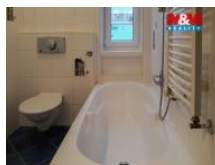

K pronájmu, Byt 2+1

íslo inzerátu (ID): 4400942 Datum vydání: 07.05.2026

Cena za nemovitost:

12 000 K

Lokalita:

Litomice

Nabízíme k pronájmu byt o dispozici 2+1. Nachází se ve 2 NP, cihlového domu. K bytu náleží sklep. Celkově je byt velmi pěkný a dobře situovaný v lokalitě u horního vlakového nádraží. Parkovací místa jsou před domem. Byt je volný k nastoupení k termínu od 15. 5. 2026. Kauce 25,000,- Kč, ostatní zálohové platby na vytápění, vodu a ohřev vody cca 5 000,- Kč. Elektřina a plyn bude provedena na nájemce. Jedná se o dlouhodobý pronájem. Veškerá občanská vybavenost v místě.

ID inzerátu ESO:	4400942
Inzerát vydán:	28.04.2026
Inzerát aktualizován:	07.05.2026
ID zakázky v RK:	900941081
Budova je z:	Cihla
Stav:	Dobrý
Vlastnictví:	Osobní
Užitná plocha:	56 m²
Kód zakázky:	941081