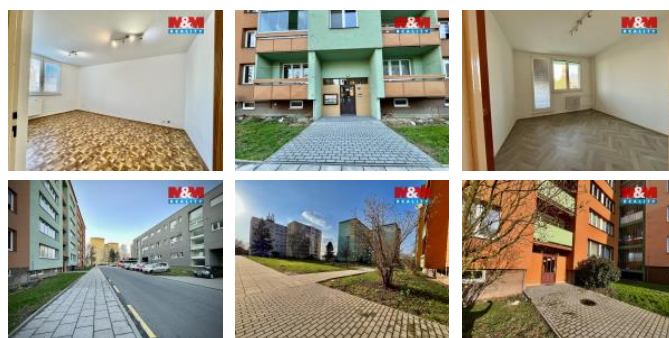

K pronájmu, Byt 2+1

íslo inzerátu (ID): 4396656 Datum vydání: 07.05.2026

Cena za nemovitost:

12 000 K

Lokalita:
Opava

Nabízíme k pronájmu byt o dispozici 2+1 a velikosti 47 m², který se nachází v klidné části Opavy – Kylešovice na ulici Liptovská. Byt je situován ve 3. patře šestipodlažního panelového domu a je ve velmi dobrém stavu. Dispozice zahrnuje dva samostatné pokoje, kuchyň a koupelnu, což zajišťuje pohodlné bydlení pro jednotlivce, pár i menší rodinu. K bytu náleží také sklepní prostor v podzemním podlaží. V okolí je dostupná veškerá občanská vybavenost, dostatek zeleně a možnosti parkování. Lokalita nabízí výbornou dopravní dostupnost do centra i okolí.

ID inzerátu ESO:	4396656
Inzerát vydán:	14.04.2026
Inzerát aktualizován:	07.05.2026
ID zakázky v RK:	900936934
Budova je z:	Panel
Stav:	Dobrý
Vlastnictví:	Osobní
Lodžie:	ANO
Užitná plocha:	58 m ²
Kód zakázky:	936934