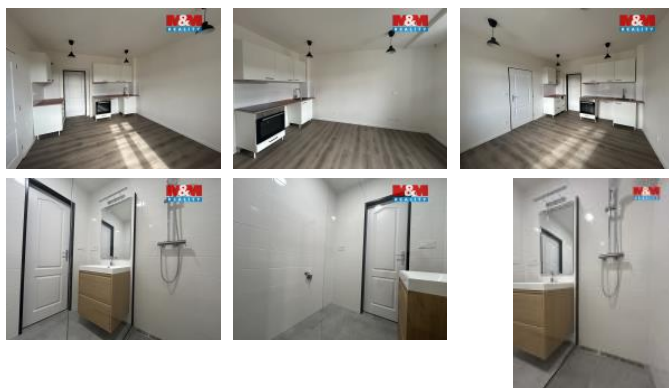

K pronájmu, Byt 2+1

íslo inzerátu (ID): 4394800 Datum vydání: 07.05.2026

Cena za nemovitost:

12 500 K

Lokalita:

Ústí nad Labem

Krásný a sv tlý pronájem bytu o dispozici 2+1 o vým e 48,9 m² v cihlovém dom v centru Ústí nad Labem, ulice Masarykova v posledním pat e bez výtahu. Nov zrekonstruovaný, vo avý interiér s prostornou samostatnou kuchyní, perfektní dispozice, kde si nechodíte p es pokoje. Kuchyn bude vybavena my kou. Koupelna se sprchovým koutem, WC samostatn . D m je slušný, vše v docházkové dostupnosti (obchody, služby, MHD). Ideální pro pár nebo jednotlivce. Bezdlužnost nutností, p ednost mají pracující, bez mazlí k a neku áci.

Nájemné íní 12.500,-K bez služeb a to: teplá, studená voda, teplo, osv tlení na chodb , které íní na 1 osobu 1.531,-K , každá další o 500,-K navíc. Vratná jistota pro majitele 25.000,-K .

Provize pro RK íní 12.500,-K .

Více informací u maklé e.

ID inzerátu ESO:	4394800
Inzerát vydán:	08.04.2026
Inzerát aktualizován:	07.05.2026
ID zakázky v RK:	900938378
Budova je z:	Cihla
Stav:	Dobrý
Vlastnictví:	Osobní
Užitná plocha:	48 m²
Kód zakázky:	938378

KONTAKTNÍ ÚDAJE:

So a Pi manová

Tel:

296 399 006

Email:

info@mmreality.cz

MaM reality holding,

a.s.

Tel:

800 100 446

Adresa:

Krakovská 1675/2, 11000

Praha - Nové M sto

Web:

www.mmreality.cz