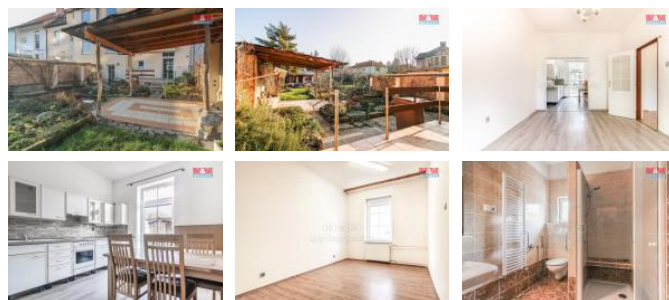

K pronájmu, Byt 2+1

íslo inzerátu (ID): 4301080 Datum vydání: 04.01.2025

Cena za nemovitost:

12 500 K

Lokalita:

Litomice

Nabízíme vám na pronájem byt v p ízemí v cihlové zástavb , který má terasu s výhledem do zahrady, která je společná pro celý d m. Byt má vstupní chodbu, disponuje koupelnou s toaletou, sprchovým koutem a umyvadlem. Byt má velkou prostornou kuchy s jídelním sezením, dále obývací pokoj a samostatný pokoj vhodný jako ložnice. Nájemné je zde 12.500,- plus elektřina, kauce je 25.000,- provize realitní kanceláří je 12.000,-. Prohlídky budou možné po vánocích, pro více informací zavolejte makléři.

ID inzerátu ESO:	4301080
Inzerát vydán:	26.12.2024
Inzerát aktualizován:	04.01.2025
ID zakázky v RK:	900894655
Budova je z:	Smíšená
Stav:	Velmi dobrý
Vlastnictví:	Osobní
Užitná plocha:	55 m ²
Kód zakázky:	894655