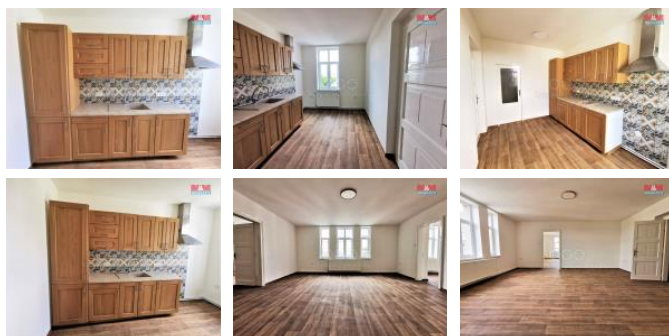

K pronájmu, Byt 2+1

íslo inzerátu (ID): 4291751 Datum vydání: 29.01.2025

Cena za nemovitost:

12 000 K

Lokalita:
Semily

Pronajmeme nov zrekonstruovaný byt 2+1, 90m², v klidné ásti Lomnice nad Popelkou. Byt je nov vybudován v cihlovém bytovém dom , ve 3. NP. Vstup prostornou p edsíní, samostatná toaleta, komora s plynovým kondenza ním kotlem, na teplo i oh ev vody. Kuchy s novou linkou a el. sporákem. Koupelna s vanou, umyvadlem a prostorem pro pra ku. Dva velké pokoje. V celém byt na podlaze PVC a v dom nová plastová okna a rozvody. K bytu náleží p dní koje a parkovací místo na zahrad . Možné využívat spole nou ko árkárnou/kolárnu a zahradu. Velmi dobrá dopravní dostupnost a ob ánská vybavenost. K nast hování 29.12.2024

ID inzerátu ESO:	4291751
Inzerát vydán:	13.11.2024
Inzerát aktualizován:	29.01.2025
ID zakázky v RK:	900891396
Budova je z:	Cihla
Stav:	Velmi dobrý
Vlastnictví:	Osobní
Užitná plocha:	90 m ²
Kód zakázky:	891396