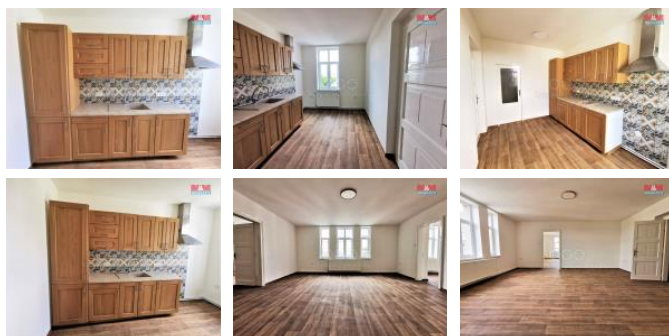

## K pronájmu, Byt 2+1

íslo inzerátu (ID): 4291751 Datum vydání: 03.02.2025

Cena za nemovitost:

**12 000 K**

Lokalita:  
**Semily**

Pronajmeme nov zrekonstruovaný byt 2+1, 90m<sup>2</sup>, v klidné ásti Lomnice nad Popelkou. Byt je nov vybudován v cihlovém bytovém dom , ve 3. NP. Vstup prostornou p edsíní, samostatná toaleta, komora s plynovým kondenza ním kotlem, na teplo i oh ev vody. Kuchy s novou linkou a el. sporákem. Koupelna s vanou, umyvadlem a prostorem pro pra ku. Dva velké pokoje. V celém byt na podlaze PVC a v dom nová plastová okna a rozvody. K bytu náleží p dní koje a parkovací místo na zahrad . Možné využívat spole nou ko árkárnou/kolárnou a zahradu. Velmi dobrá dopravní dostupnost a ob ánská vybavenost. K nast hování 29.12.2024

ID inzerátu ESO:	4291751
Inzerát vydán:	13.11.2024
Inzerát aktualizován:	03.02.2025
ID zakázky v RK:	900891396
Budova je z:	Cihla
Stav:	Velmi dobrý
Vlastnictví:	Osobní
Užitná plocha:	90 m <sup>2</sup>
Kód zakázky:	891396