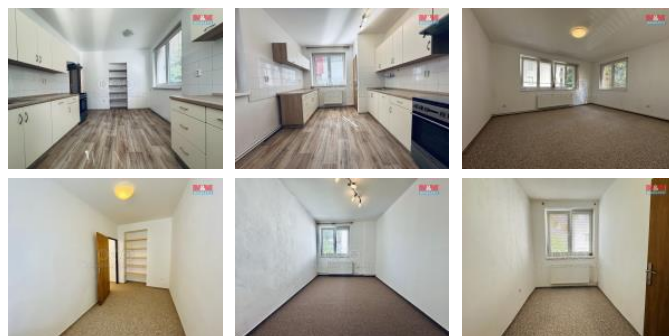

ID inzerátu ESO:	4268782
Inzerát vydán:	09.08.2024
Inzerát aktualizován:	21.09.2024
ID zakázky v RK:	900881735
Budova je z:	Cihla
Stav:	Velmi dobrý
Vlastnictví:	Osobní
Užitná plocha:	68 m <sup>2</sup>
Kód zakázky:	881735