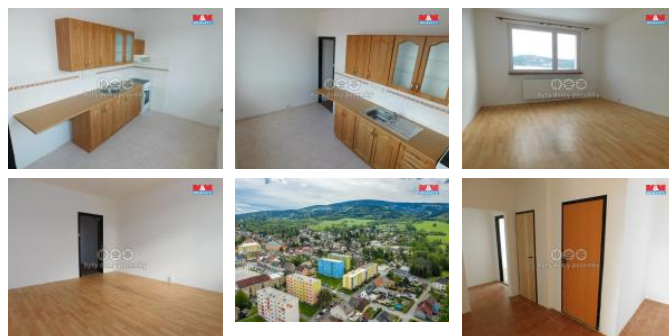

K pronájmu, Byt 2+1

íslo inzerátu (ID): 4256759 Datum vydání: 09.08.2024

Cena za nemovitost:

12 200 K

Lokalita:

Rádi byste trávili čas v horách? Právě pro Vás máme nabídku proskvělého bytu s výhledem na hory v atraktivní lokalitě Singltreku. Slunný byt o dispozici 2+1 je umístěn v 6. podlaží, zatepleného panelového domu. Byt se nachází 15 km od lyžařského střediska Swieradów-Zdrój a 30 km od Liberce. V okolí krásné lesy k aktivnímu odpočinku a relaxaci. Běžecké tratě, singltrek, plavecký bazén-sauna, tenisové kurty a agroturistika. Přijďte se podívat a splňte si svůj sen. Zaujala Vás tato nabídka a chcete vidět a vidět více? Neváhejte si objednat prohlídku u odpovědného realitního makléře.

ID inzerátu ESO:	4256759
Inzerát vydán:	21.06.2024
Inzerát aktualizován:	09.08.2024
ID zakázky v RK:	900876756
Budova je z:	Panel
Stav:	Dobrý
Vlastnictví:	Osobní
Užitná plocha:	58 m ²
Kód zakázky:	876756