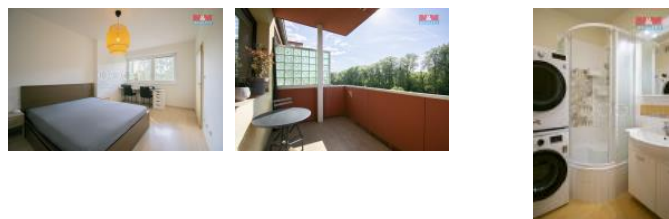

K pronájmu, Byt 2+1

íslo inzerátu (ID): 4251708 Datum vydání: 05.08.2024

Cena za nemovitost:

17 500 K

Lokalita:

Pronájem sv tlého bytu 2+1 o užitné ploše 63 m², ve 3. nadzemním podlaží cihlového domu, v klidné ásti obce Napajedla. Byt prošel nedávnou rekonstrukcí, díky emuž je v velmi dobrém stavu a okamžit p ipraven k nast hování. Dispozice bytu zahrnuje t i samostatné místnosti, což umož ũje komfortní život malé rodiny nebo pracovn vytíženým jedinc m. D m s podzemním podlažím poskytuje dostate ný prostor pro uložení sezónních v cí i jiných pot eb. Poloha v zajímavé a klidné ásti Napajedel nabízí plnou ob anskou vybavenost v dosahu, zelené parky a relaxa ní zóny pro volno asové aktivity. To vše spolu tvo í ideální kombinaci pro pohodové bydlení. Možné k nast hování od 1.listopadu 2024. Pro více informací volejte maklé e.

ID inzerátu ESO:	4251708
Inzerát vydán:	03.06.2024
Inzerát aktualizován:	05.08.2024
ID zakázky v RK:	900874580
Budova je z:	Cihla
Stav:	Velmi dobrý
Vlastnictví:	Osobní
Lodžie:	ANO
Užitná plocha:	63 m ²
Kód zakázky:	874580