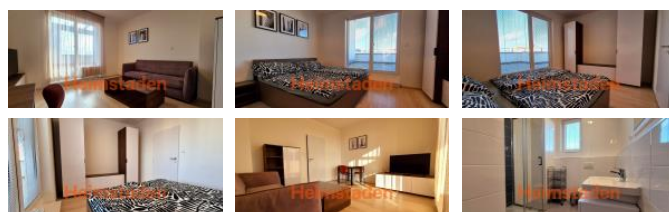

K pronájmu, Byt 2+1, 70 m²

íslo inzerátu (ID): 4295890 Datum vydání: 04.03.2025

Cena za nemovitost:

21 500 K

Lokalita:

Plze -m sto

Nabízíme k pronájmu krásný a kompletně vybavený byt 2+1 v oblíbené lokalitě Plze – Jižní P edm stí. Byt se nachází v 6. pat e a nabízí dv prostorné terasy, které jsou skv lým místem pro relaxaci. Jedna terasa je p ístupná z ložnice, druhá z obývacího pokoje, ob s nádherným výhledem do okolí. Interiér bytu je moderní, sv tlý a pln za ízený, v etn spot ebi a nábytku. Byt je ideální pro jednotlivce nebo pár, kte í ocení komfortní bydlení v klidné a p itom výborn dostupné lokalit . V blízkosti se nachází veškerá ob anská vybavenost, v etn obchod , škol a dopravy do centra m sta. Pro více informací a sjednání prohlídky nás neváhejte kontaktovat.

ID inzerátu ESO:	4295890
Inzerát aktualizován:	04.03.2025
Inzerát vydán:	27.11.2024
Budova je z:	Panel
Stav:	Velmi dobrý
Vlastnictví:	Osobní
Umíst ní:	6. podlaží
Obytná plocha:	70 m ²
Užitná plocha:	70 m ²