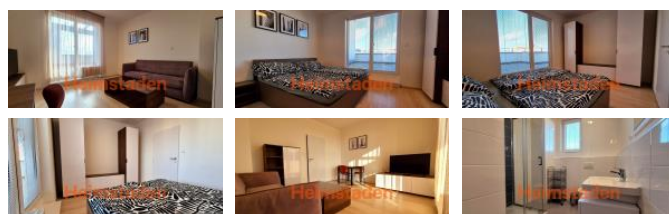

K pronájmu, Byt 2+1, 70 m²

íslo inzerátu (ID): 4295890 Datum vydání: 31.01.2025

Cena za nemovitost:

21 500 K

Lokalita:

Plze -m sto

Nabízíme k pronájmu krásný a kompletně vybavený byt 2+1 v oblíbené lokalitě Plze – Jižní P edm stí. Byt se nachází v 6. pat e a nabízí dv prostorné terasy, které jsou skv lým místem pro relaxaci. Jedna terasa je p ístupná z ložnice, druhá z obývacího pokoje, ob s nádherným výhledem do okolí. Interiér bytu je moderní, sv tlý a pln za ízený, v etn spot ebi a nábytku. Byt je ideální pro jednotlivce nebo pár, kte í ocení komfortní bydlení v klidné a p itom výborn dostupné lokalit . V blízkosti se nachází veškerá ob anská vybavenost, v etn obchod , škol a dopravy do centra m sta. Pro více informací a sjednání prohlídky nás neváhejte kontaktovat.

ID inzerátu ESO:	4295890
Inzerát aktualizován:	31.01.2025
Inzerát vydán:	27.11.2024
Budova je z:	Panel
Stav:	Velmi dobrý
Vlastnictví:	Osobní
Umíst ní:	6. podlaží
Obytná plocha:	70 m ²
Užitná plocha:	70 m ²