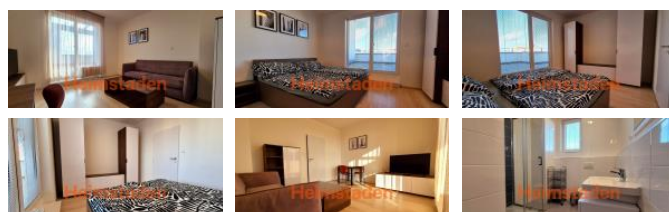

## K pronájmu, Byt 2+1, 70 m<sup>2</sup>

íslo inzerátu (ID): 4295890 Datum vydání: 28.11.2024

Cena za nemovitost:

**21 500 K**

Lokalita:

**Plze -m sto**

Nabízíme k pronájmu krásný a kompletně vybavený byt 2+1 v oblíbené lokalitě Plze – Jižní P edm stí. Byt se nachází v 6. pat e a nabízí dv prostorné terasy, které jsou skv lým místem pro relaxaci. Jedna terasa je p ístupná z ložnice, druhá z obývacího pokoje, ob s nádherným výhledem do okolí. Interiér bytu je moderní, sv tlý a pln za ízený, v etn spot ebi a nábytku. Byt je ideální pro jednotlivce nebo pár, kte í ocení komfortní bydlení v klidné a p itom výborn dostupné lokalit . V blízkosti se nachází veškerá ob anská vybavenost, v etn obchod , škol a dopravy do centra m sta. Pro více informací a sjednání prohlídky nás neváhejte kontaktovat.

ID inzerátu ESO:	4295890
Inzerát aktualizován:	28.11.2024
Inzerát vydán:	27.11.2024
Budova je z:	Panel
Stav:	Velmi dobrý
Vlastnictví:	Osobní
Umíst ní:	6. podlaží
Obytná plocha:	70 m <sup>2</sup>
Užitná plocha:	70 m <sup>2</sup>