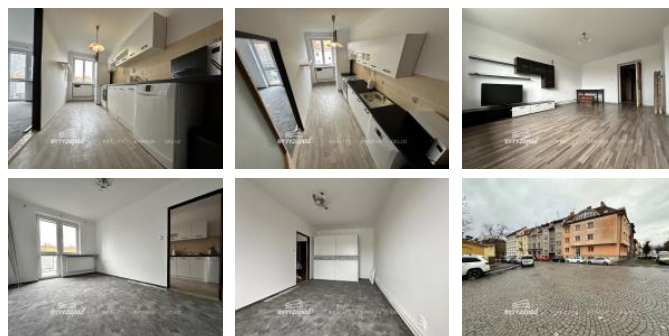

K pronájmu, Byt 2+1, 68 m²

íslo inzerátu (ID): 4292292 Datum vydání: 13.11.2024

Cena za nemovitost:

14 000 K

Lokalita:

Plze -m sto

Exkluzivn nabízíme k pronájmu byt 2+1(68 m²), v Plzni, Jiráskovo nám stí 19, po kompletní rekonstrukci (kuchyn , koupelna, podlahy...). Byt je situován do t etího patra bez výtahu. K bytu náleží zahrada s pergolou ve vnitrobloku. Cena za pronájem íní 14.000, -, náklady na energie 4.500, - (vodné, sto né, elekt ina, plyn, vytáp ní, záloha na popelnice).

ID inzerátu ESO:	4292292
Inzerát vydán:	13.11.2024
ID zakázky v RK:	1907
Budova je z:	Cihla
Stav:	Velmi dobrý
Vlastnictví:	Osobní
Umíst ní:	4. podlaží
Obytná plocha:	68 m ²
Užitná plocha:	68 m ²

KONTAKTNÍ ÚDAJE: