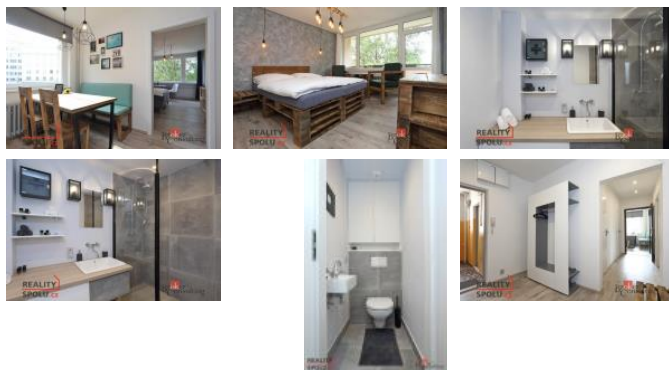

K pronájmu, Byt 2+1, 65 m²

íslo inzerátu (ID): 4322303 Datum vydání: 02.04.2025

Cena za nemovitost:

15 500 K

Lokalita:
Liberec

Unikátní! Podnám krásného designového a plně vybaveného bytu v centru Liberce, ul. Matoušova naproti hotelu Imperial. Byt 2+1, 65 m, 2.NP, balkon. Byt plně vybaven (pračka, myčka, trouba, mikrovlnná trouba, nádobí,...). Nájemné 15.500 CZK/M + služby 5.800 CZK/M. Kauce 1 x nájemné, nájemce platí provizi 1 x nájemné. Možnost vyhrazeného parkování u domu 1000 CZK/M. Majitel preferuje dlouhodobý nájem. K nastoupení od 1. 7. 2025.

ID inzerátu ESO:	4322303
Inzerát aktualizován:	02.04.2025
Inzerát vydán:	28.03.2025
Budova je z:	Panel
Stav:	Velmi dobrý
Vlastnictví:	Družstevní
Umístění:	2. podlaží
Obytná plocha:	65 m ²
Balkón:	4m ²
Užitná plocha:	65 m ²
Plocha sklepa:	2 m ²